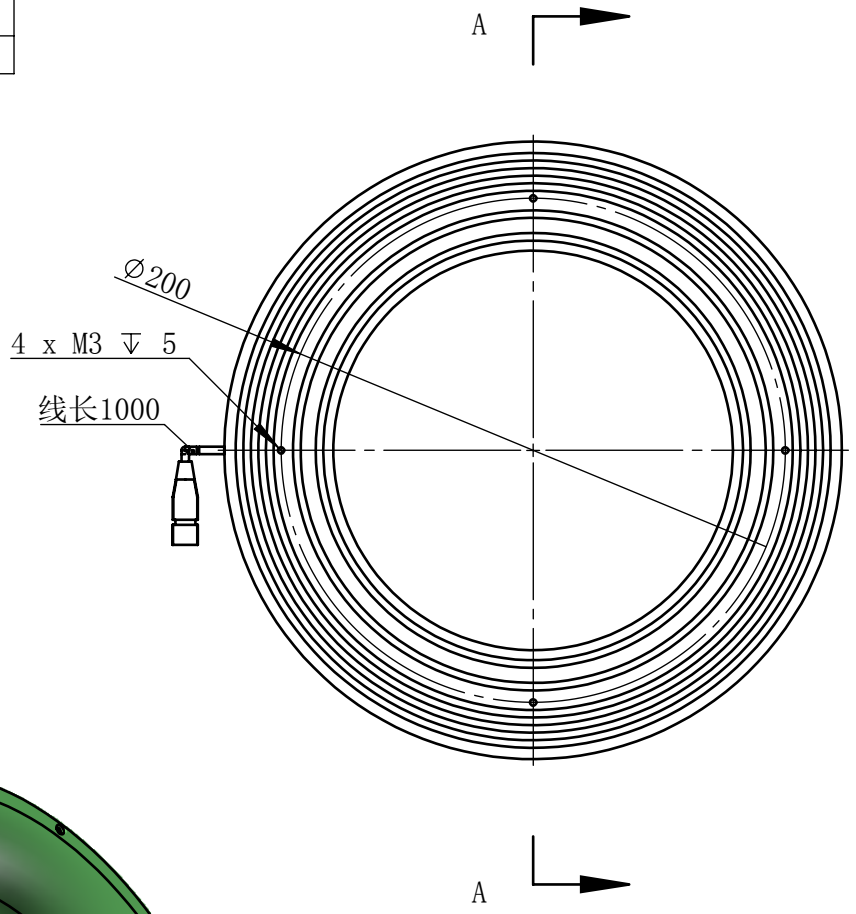

Color	Voltage	Power
Green	24V	15W
Blue	24V	15W
Red	24V	15W
Weight	About 1.1kg	

视角		上海楷威光电科技有限公司 Shanghai K-WELL Photoelectric Technology Co.,Ltd.				
未标注尺寸公差 按标准公差等级	IT13	KW-RID245-RGB				
设计	Timmy					
审核		比例	1:3	第 张 共 张	版本	V2.0.1
图纸大小	A4	未经允许严禁复制 Copyright (c) kwell-mv.com				
日期	2020/01/01					