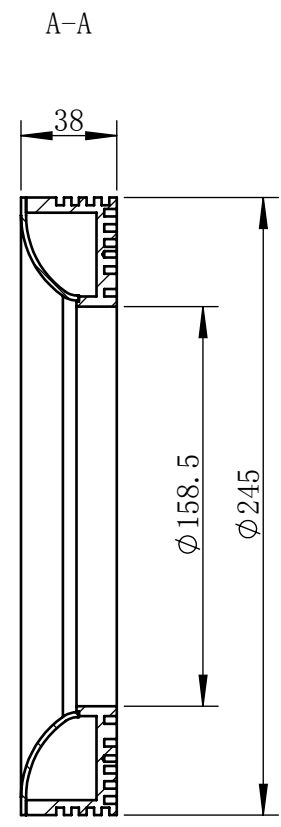

Color	Voltage	Power
Green	24V	15W
Blue	24V	15W
Red	24V	15W
Weight	About 1.1kg	

视角		上海楷威光电科技有限公司 Shanghai K-WELL Photoelectric Technology Co.,Ltd.				
未标注尺寸公差 按标准公差等级	IT13	KW-RID245-RGB				
设计	Timmy					
审核		比例	1:3	第 张 共 张	版本	V2.0.1
图纸大小	A4	未经允许严禁复制 Copyright (c) kwell-mv.com				
日期	2020/01/01					