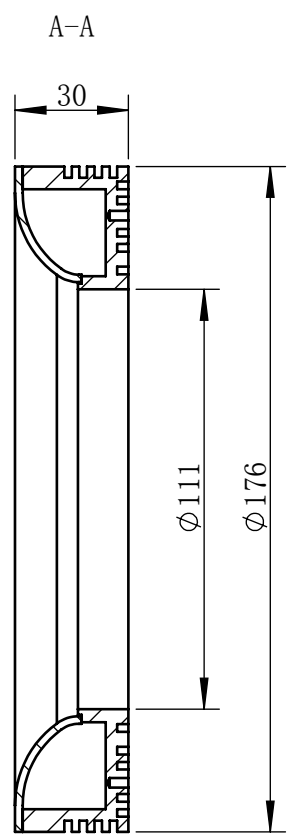

Color	Voltage	
White	24V	
Blue	24V	
Red	24V	
Weight	About 520g	

视角		上海楷威光电科技有限公司 Shanghai K-WELL Photoelectric Technology Co., Ltd.				
未标注尺寸公差 按标准公差等级	IT13	KW-RID176-RGB				
设计	Timmy					
审核		比例	1:2	第 张 共 张	版本	V2.0.1
图纸大小	A4	未经允许 严禁复制 Copyright (c) kwell-mv.com				
日期	2020/01/01					