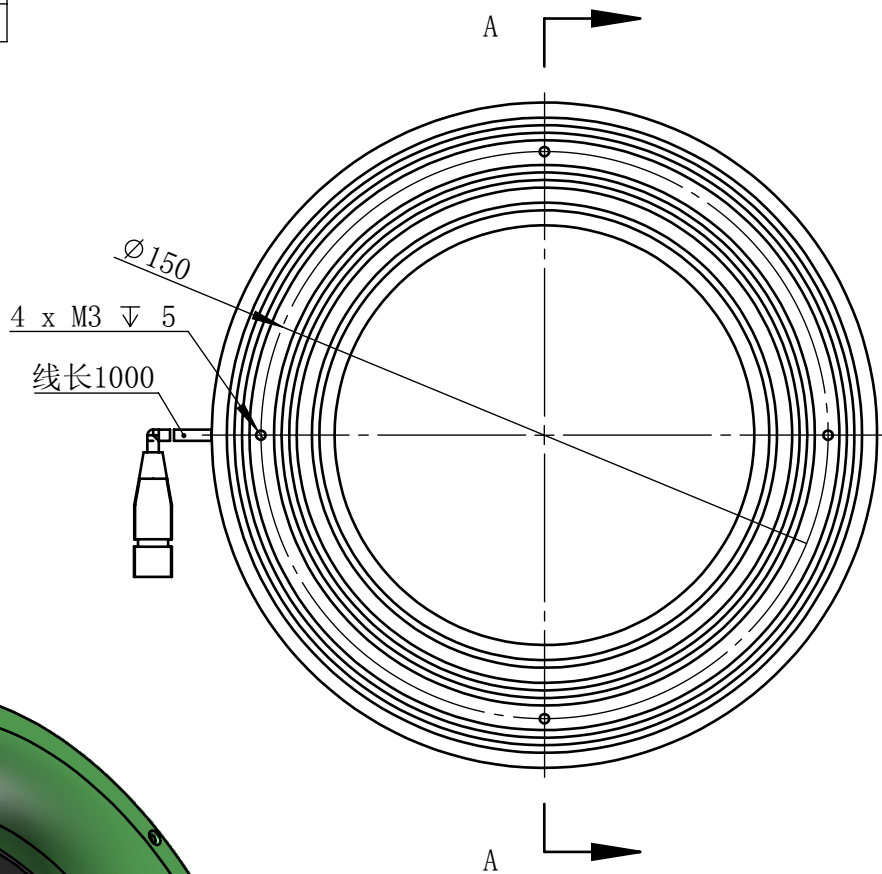

Color	Voltage	
White	24V	
Blue	24V	
Red	24V	
Weight	About 520g	

视角		上海楷威光电科技有限公司 Shanghai K-WELL Photoelectric Technology Co., Ltd.				
未标注尺寸公差 按标准公差等级	IT13	KW-RID176-RGB				
设计	Timmy					
审核		比例	1:2	第 张 共 张	版本	V2.0.1
图纸大小	A4	未经允许 严禁复制 Copyright (c) kwell-mv.com				
日期	2020/01/01					