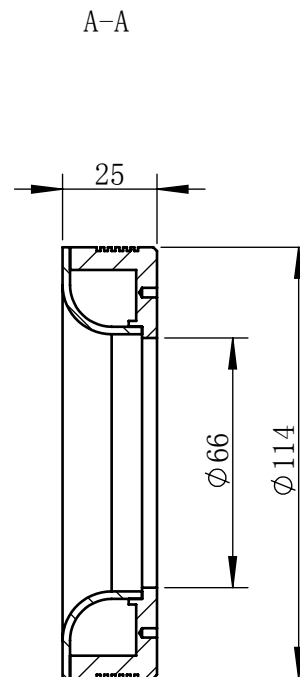

Color	Voltage	Power
Green	24V	4W
Blue	24V	4W
Red	24V	4W
Weight	About 230g	

视角		上海楷威光电科技有限公司 Shanghai K-WELL Photoelectric Technology Co.,Ltd.				
未标注尺寸公差 按标准公差等级	IT13	KW-RID110-RGB				
设计	Timmy					
审核		比例	1:2	第 张 共 张	版本	V2.0.1
图纸大小	A4	未经允许严禁复制 Copyright (c) kwell-mv.com				
日期	2020/01/01					