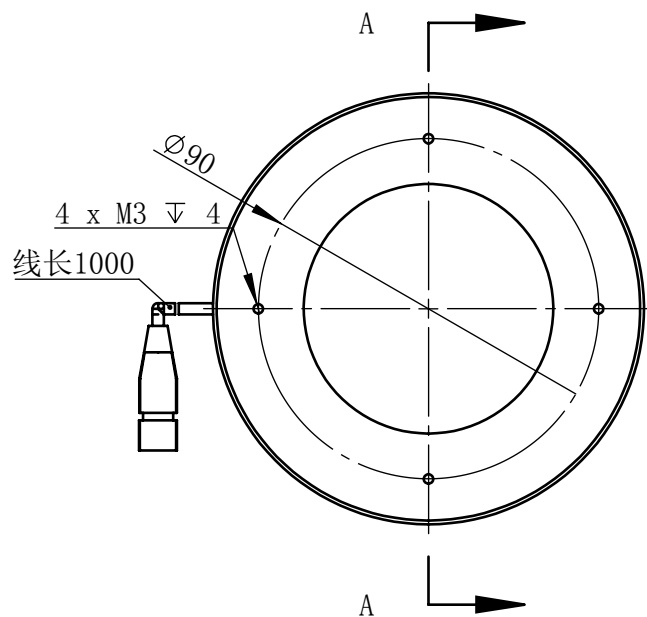

Color	Voltage	Power
Green	24V	4W
Blue	24V	4W
Red	24V	4W
Weight	About 230g	

视角		上海楷威光电科技有限公司 Shanghai K-WELL Photoelectric Technology Co.,Ltd.				
未标注尺寸公差 按标准公差等级	IT13	KW-RID110-RGB				
设计	Timmy					
审核		比例	1:2	第 张 共 张	版本	V2.0.1
图纸大小	A4	未经允许严禁复制 Copyright (c) kwell-mv.com				
日期	2020/01/01					