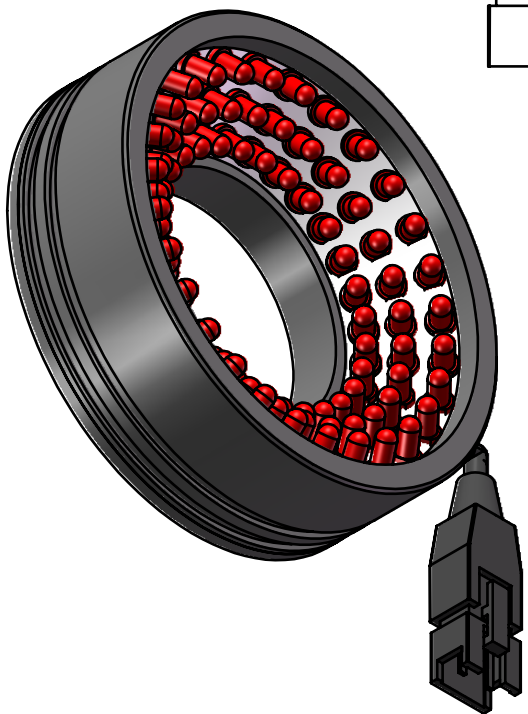

Color	Voltage	
White	24V	
Blue	24V	
Red	24V	
Weight	About 121g	

视角		 上海楷威光电科技有限公司 Shanghai K-WELL Photoelectric Technology Co.,Ltd.				
未标注尺寸公差 按标准公差等级	IT13	<h1>KW-R7045-RGB</h1>				
设计	Timmy					
审核		比例	1:1	第 张 共 张	版本	V2.0.1
图纸大小	A4	未经允许严禁复制 Copyright (c) kwell-mv.com				
日期	2020/01/01					