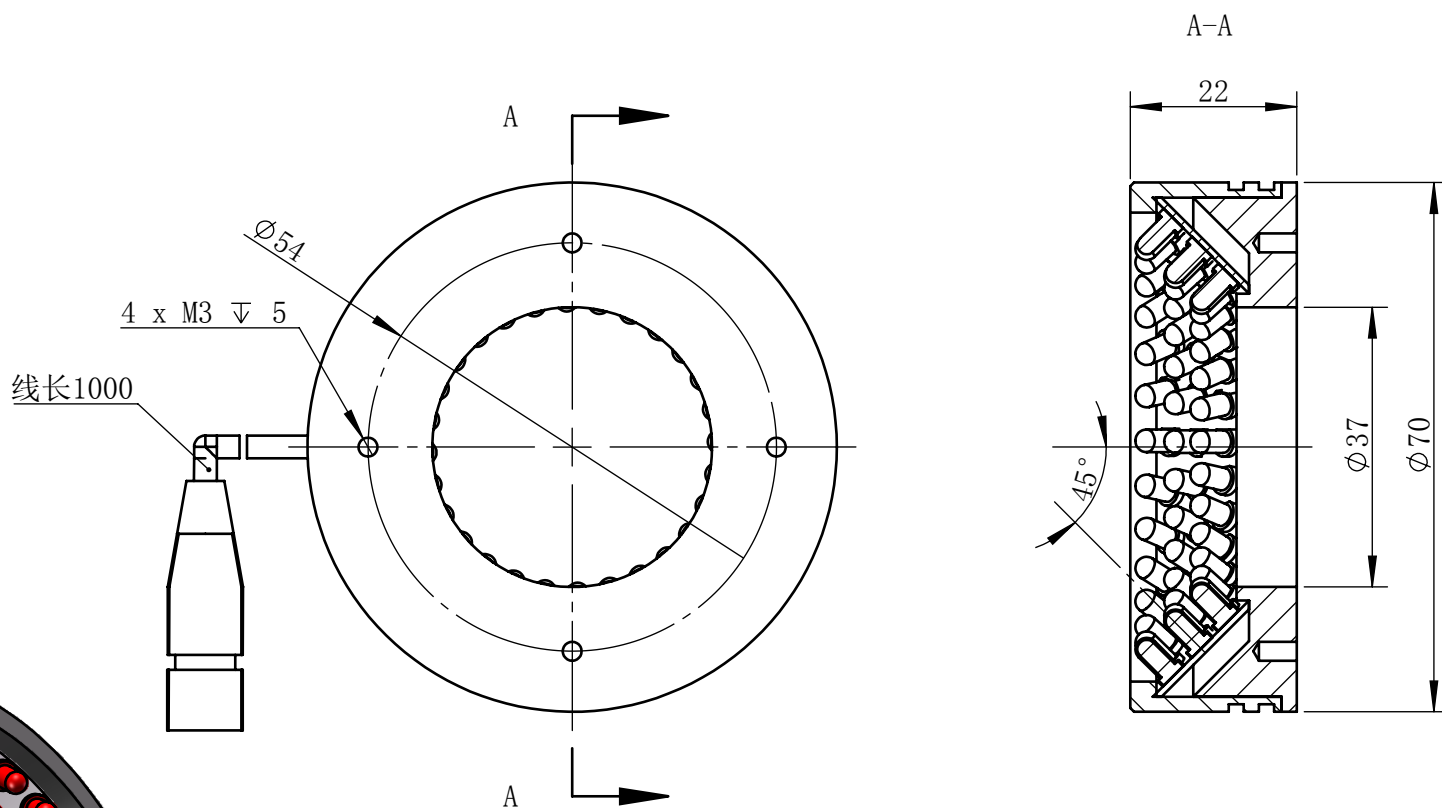

Color	Voltage	
White	24V	
Blue	24V	
Red	24V	
Weight	About 121g	

视角		 上海楷威光电科技有限公司 Shanghai K-WELL Photoelectric Technology Co.,Ltd.				
未标注尺寸公差 按标准公差等级	IT13	<h1>KW-R7045-RGB</h1>				
设计	Timmy					
审核		比例	1:1	第 张 共 张	版本	V2.0.1
图纸大小	A4	未经允许严禁复制 Copyright (c) kwell-mv.com				
日期	2020/01/01					