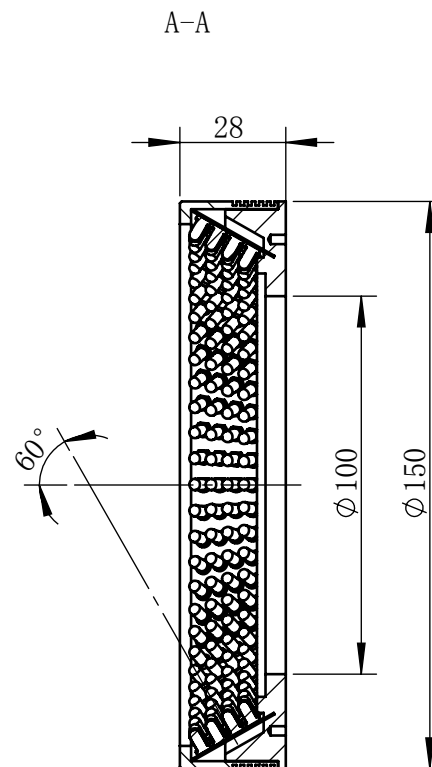

Color	Voltage	
White	24V	
Blue	24V	
Red	24V	
Weight	About 340g	

视角		上海楷威光电科技有限公司 Shanghai K-WELL Photoelectric Technology Co.,Ltd.				
未标注尺寸公差 按标准公差等级	IT13	KW-R15060-RGB				
设计	Timmy					
审核		比例	1:2	第 张 共 张	版本	V2.0.1
图纸大小	A4	未经允许严禁复制 Copyright (c) kwell-mv.com				
日期	2020/01/01					