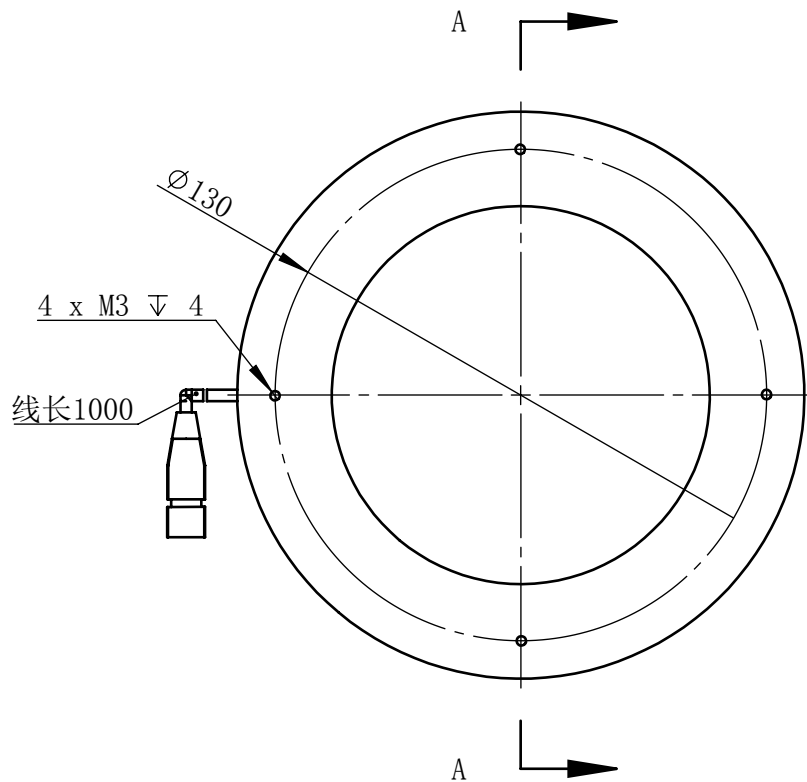

Color	Voltage	
White	24V	
Blue	24V	
Red	24V	
Weight	About 340g	

视角		上海楷威光电科技有限公司 Shanghai K-WELL Photoelectric Technology Co.,Ltd.				
未标注尺寸公差 按标准公差等级	IT13	KW-R15060-RGB				
设计	Timmy					
审核		比例	1:2	第 张 共 张	版本	V2.0.1
图纸大小	A4	未经允许严禁复制 Copyright (c) kwell-mv.com				
日期	2020/01/01					