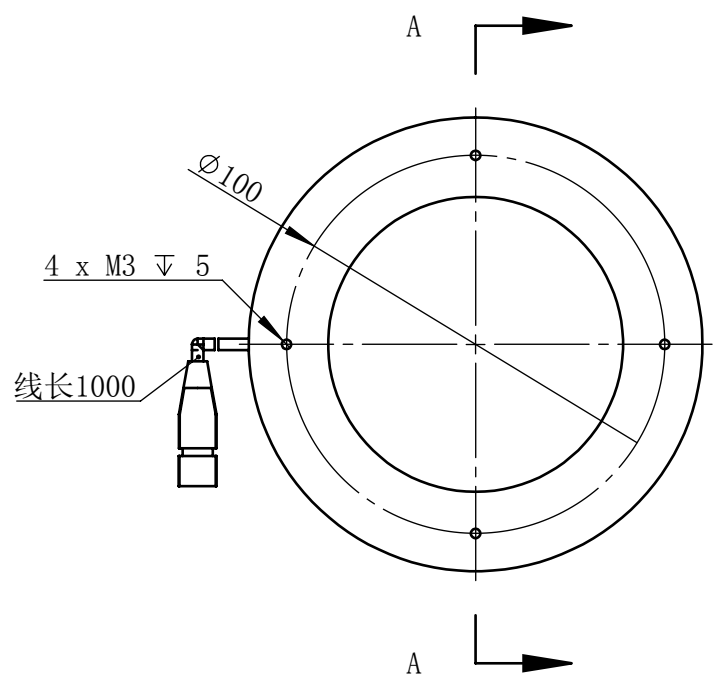

Color	Voltage	Power
White	24V	7.8W
Blue	24V	7.8W
Red	24V	6.1W
Weight	About 284g	

视角		上海楷威光电科技有限公司 Shanghai K-WELL Photoelectric Technology Co.,Ltd.				
未标注尺寸公差 按标准公差等级	IT13	KW-R12045-RGB				
设计	Timmy					
审核		比例	1:2	第 张 共 张	版本	V2.0.1
图纸大小	A4	未经允许严禁复制 Copyright (c) kwell-mv.com				
日期	2020/01/01					