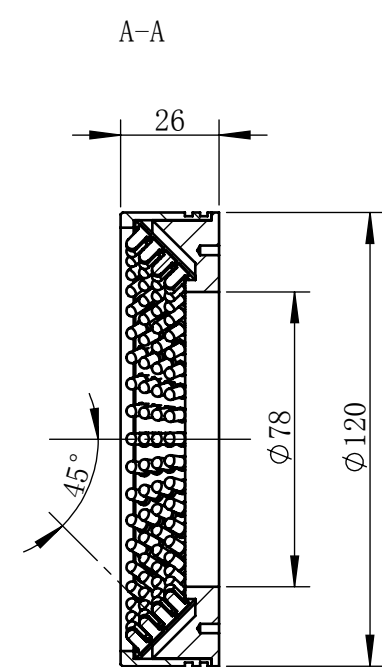

Color	Voltage	Power
White	24V	7.8W
Blue	24V	7.8W
Red	24V	6.1W
Weight	About 284g	

视角		上海楷威光电科技有限公司 Shanghai K-WELL Photoelectric Technology Co.,Ltd.				
未标注尺寸公差 按标准公差等级	IT13	KW-R12045-RGB				
设计	Timmy					
审核		比例	1:2	第 张 共 张	版本	V2.0.1
图纸大小	A4	未经允许严禁复制 Copyright (c) kwell-mv.com				
日期	2020/01/01					