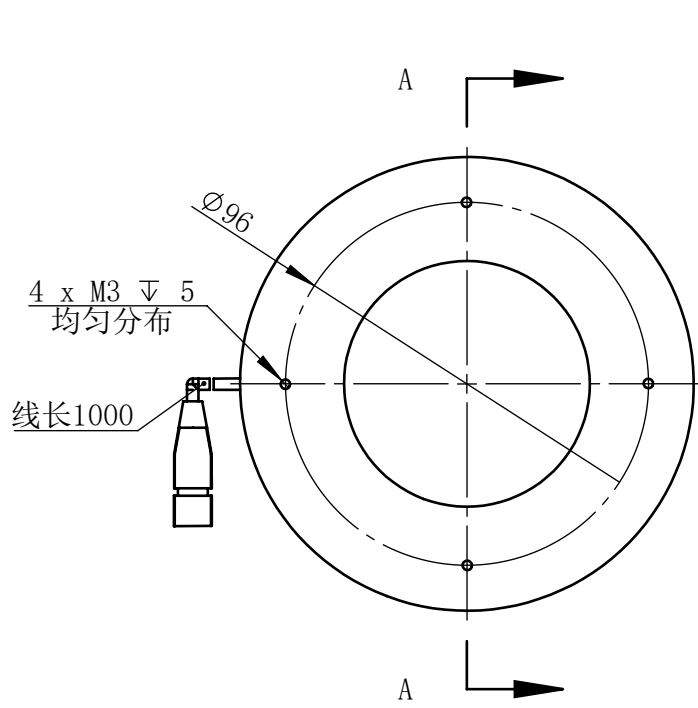

Color	Voltage	
White	24V	
Blue	24V	
Red	24V	
Weight	About 311g	

视角		上海楷威光电科技有限公司 Shanghai K-WELL Photoelectric Technology Co.,Ltd.				
未标注尺寸公差 按标准公差等级	IT13	<h1>KW-R12030-RGB</h1>				
设计	Timmy					
审核		比例	1:2	第 张 共 张	版本	V2.0.1
图纸大小	A4	未经允许严禁复制 Copyright (c) kwell-mv.com				
日期	2020/01/01					