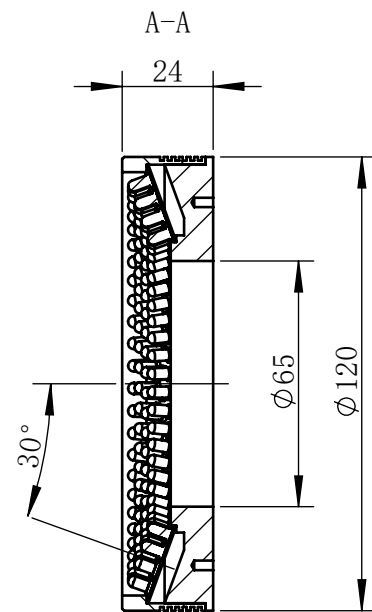

Color	Voltage	
White	24V	
Blue	24V	
Red	24V	
Weight	About 311g	

视角		上海楷威光电科技有限公司 Shanghai K-WELL Photoelectric Technology Co.,Ltd.				
未标注尺寸公差 按标准公差等级	IT13	<h1>KW-R12030-RGB</h1>				
设计	Timmy					
审核		比例	1:2	第 张 共 张	版本	V2.0.1
图纸大小	A4	未经允许严禁复制 Copyright (c) kwell-mv.com				
日期	2020/01/01					