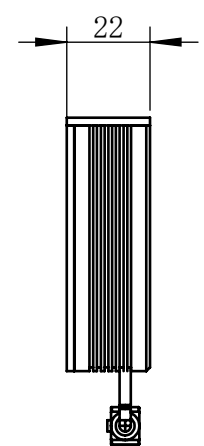

Color	Voltage	Power
White	24V	
Blue	24V	
Red	24V	
Weight	About	

视角		上海楷威光电科技有限公司 Shanghai K-WELL Photoelectric Technology Co.,Ltd.				
未标注尺寸公差 按标准公差等级	IT13	KW-RID130BY				
设计	Timmy					
审核		比例	1:2	第 张 共 张	版本	V2.0.1
图纸大小	A4	未经允许严禁复制 Copyright (c) kwell-mv.com				
日期	2020/01/01					