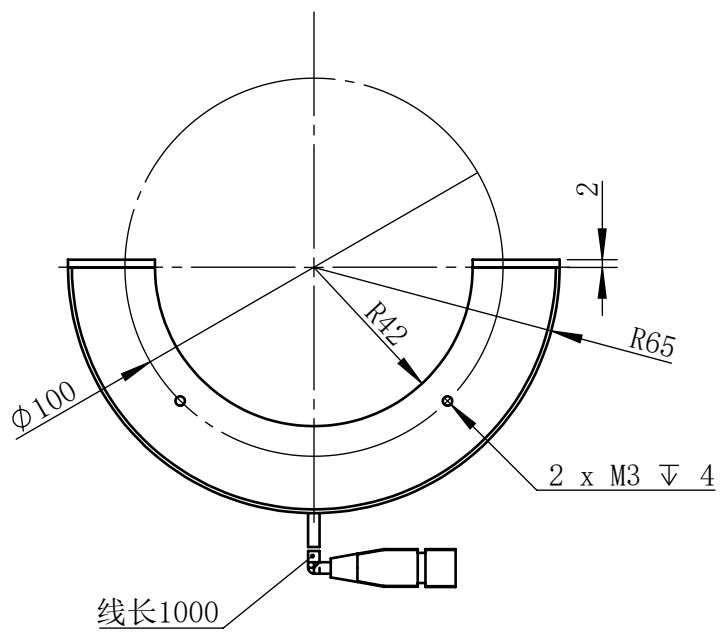

Color	Voltage	Power
White	24V	
Blue	24V	
Red	24V	
Weight	About	

视角		上海楷威光电科技有限公司 Shanghai K-WELL Photoelectric Technology Co.,Ltd.				
未标注尺寸公差 按标准公差等级	IT13	KW-RID130BY				
设计	Timmy					
审核		比例	1:2	第 张 共 张	版本	V2.0.1
图纸大小	A4	未经允许严禁复制 Copyright (c) kwell-mv.com				
日期	2020/01/01					