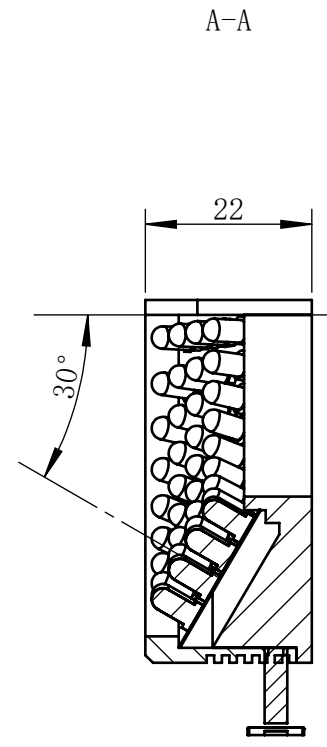

Color	Voltage	Power
White	24V	
Blue	24V	
Red	24V	
Weight	About	

视角		上海楷威光电科技有限公司 Shanghai K-WELL Photoelectric Technology Co.,Ltd.				
未标注尺寸公差 按标准公差等级	IT13	KW-R9030BY				
设计	Timmy					
审核		比例	1:1	第 张 共 张	版本	V2.0.1
图纸大小	A4	未经允许严禁复制 Copyright (c) kwell-mv.com				
日期	2020/01/01					