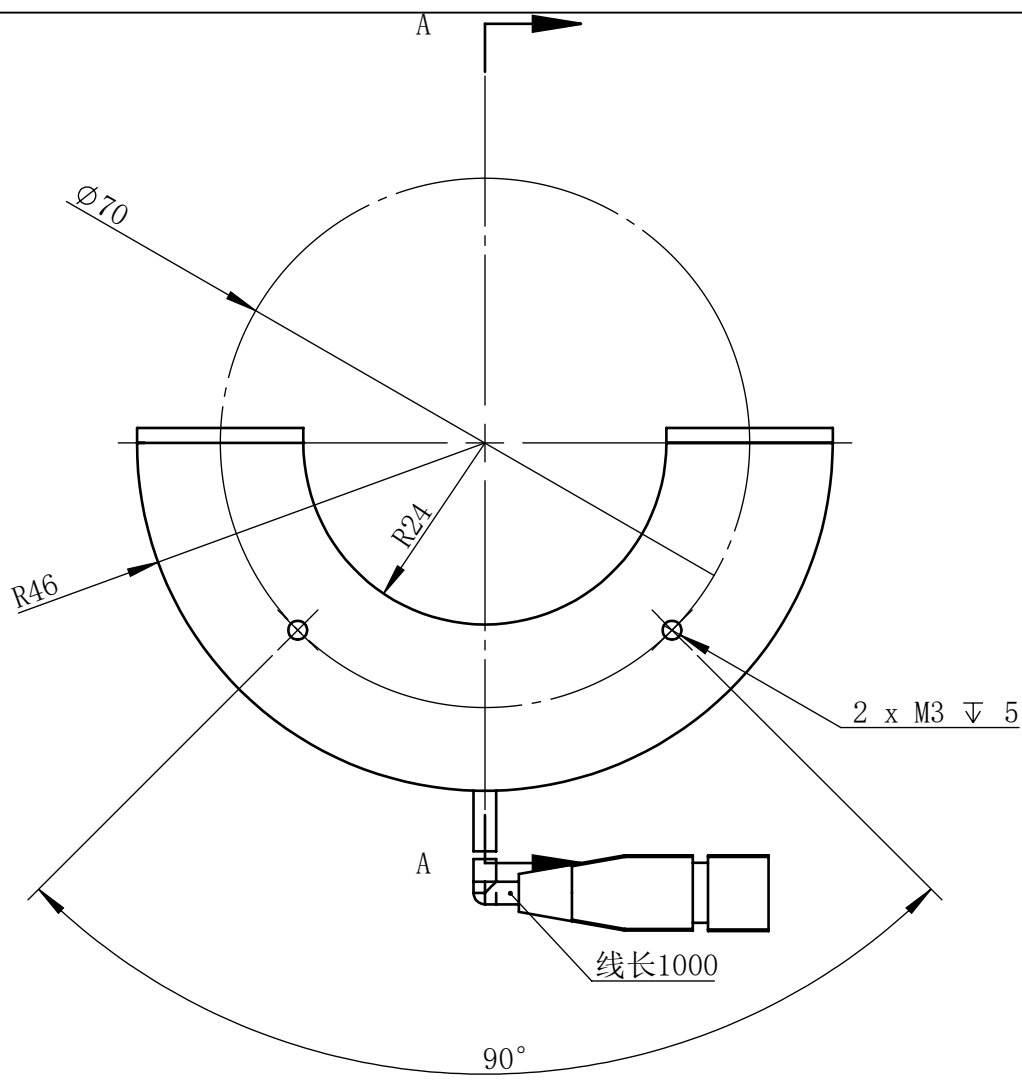

Color	Voltage	Power
White	24V	
Blue	24V	
Red	24V	
Weight	About	

视角		上海楷威光电科技有限公司 Shanghai K-WELL Photoelectric Technology Co.,Ltd.				
未标注尺寸公差 按标准公差等级	IT13	KW-R9030BY				
设计	Timmy					
审核		比例	1:1	第 张 共 张	版本	V2.0.1
图纸大小	A4	未经允许严禁复制 Copyright (c) kwell-mv.com				
日期	2020/01/01					