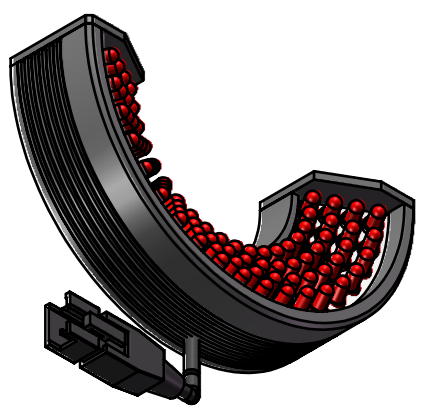

Color	Voltage	Power
White	24V	
Blue	24V	
Red	24V	
Weight	About	

视角		上海楷威光电科技有限公司 Shanghai K-WELL Photoelectric Technology Co.,Ltd.				
未标注尺寸公差 按标准公差等级	IT13	KW-R9030BY				
设计	Timmy					
审核		比例	1:1	第 张 共 张	版本	V2.0.1
图纸大小	A4	未经允许严禁复制 Copyright (c) kwell-mv.com				
日期	2020/01/01					