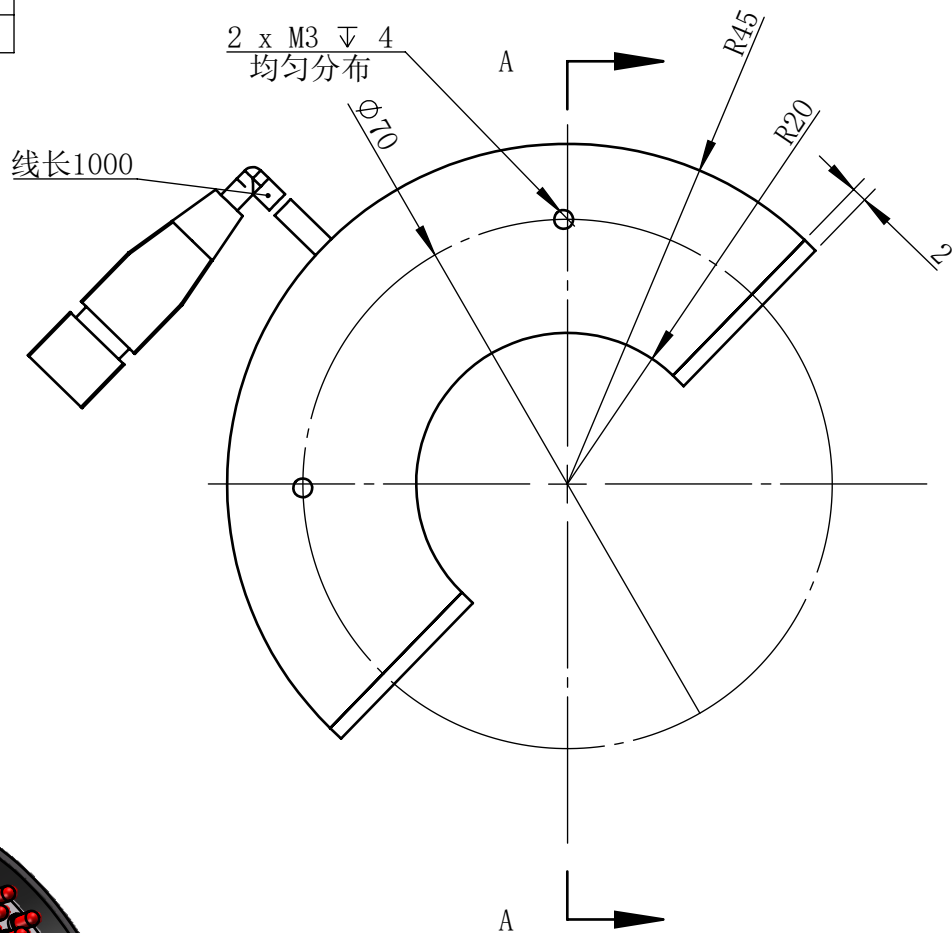

Color	Voltage	Power
White	24V	
Blue	24V	
Red	24V	
Weight	About	

视角		上海楷威光电科技有限公司 Shanghai K-WELL Photoelectric Technology Co.,Ltd.				
未标注尺寸公差 按标准公差等级	IT13	KW-R9015BY				
设计	Timmy					
审核		比例	1:1	第 张 共 张	版本	V2.0.1
图纸大小	A4	未经允许严禁复制 Copyright (c) kwell-mv.com				
日期	2020/01/01					