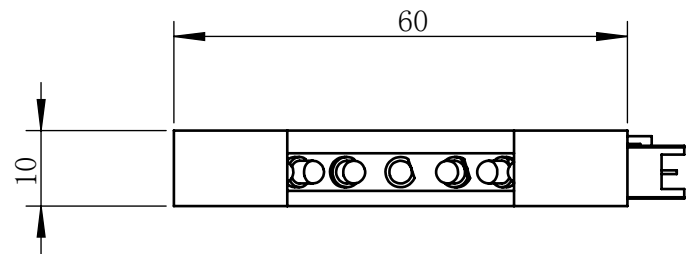

Color	Voltage	Power
White	24V	
Blue	24V	
Red	24V	
Weight	About	

视角		上海楷威光电科技有限公司 Shanghai K-WELL Photoelectric Technology Co.,Ltd.				
未标注尺寸公差 按标准公差等级	IT13	KW-R6090-BY				
设计	Huang					
审核		比例	1:1	第 张 共 张	版本	V2.0.1
图纸大小	A4	未经允许严禁复制 Copyright (c) kwell-mv.com				
日期	2024/07/02					