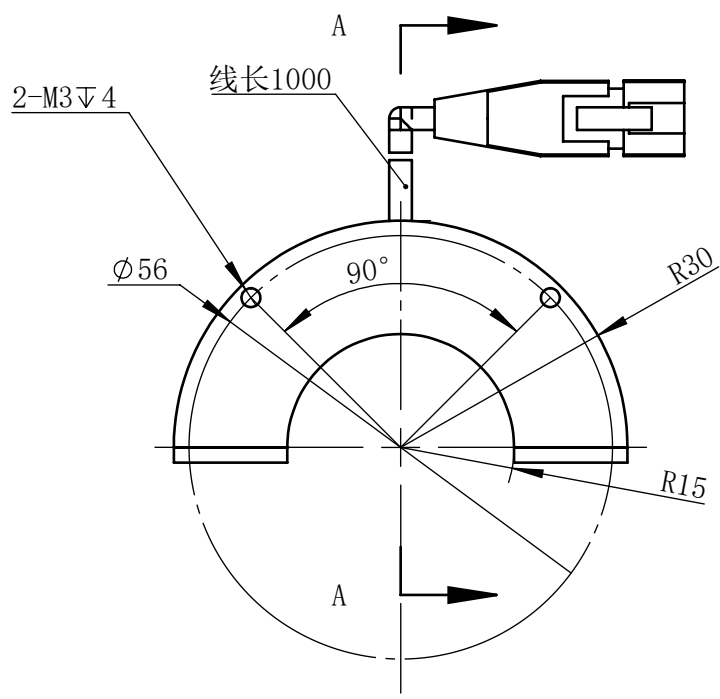

Color	Voltage	Power
White	24V	
Blue	24V	
Red	24V	
Weight	About	

视角		上海楷威光电科技有限公司 Shanghai K-WELL Photoelectric Technology Co.,Ltd.				
未标注尺寸公差 按标准公差等级	IT13	KW-R6090-BY				
设计	Huang					
审核		比例	1:1	第 张 共 张	版本	V2.0.1
图纸大小	A4	未经允许严禁复制 Copyright (c) kwell-mv.com				
日期	2024/07/02					