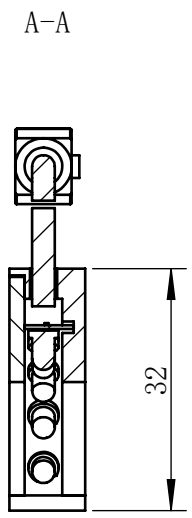

Color	Voltage	Power
White	24V	
Blue	24V	
Red	24V	
Weight	About	

视角		上海楷威光电科技有限公司 Shanghai K-WELL Photoelectric Technology Co.,Ltd.				
未标注尺寸公差 按标准公差等级	IT13	KW-R6090-BY				
设计	Huang					
审核		比例	1:1	第 张 共 张	版本	V2.0.1
图纸大小	A4	未经允许严禁复制 Copyright (c) kwell-mv.com				
日期	2024/07/02					