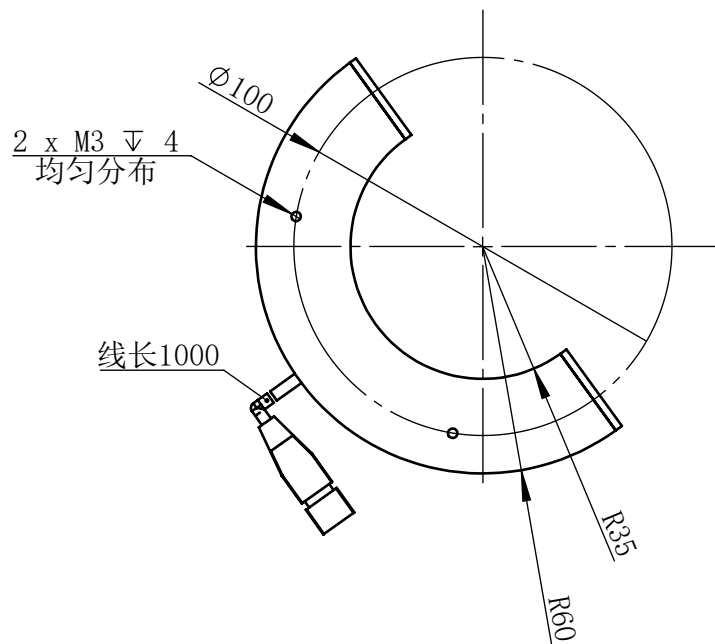

Color	Voltage	Power
White	24V	10W
Blue	24V	10W
Red	24V	8W
Weight	About	

视角		 上海楷威光电科技有限公司 Shanghai K-WELL Photoelectric Technology Co.,Ltd.				
未标注尺寸公差 按标准公差等级	IT13	KW-R12060BY				
设计	Timmy					
审核		比例	1:2	第 张 共 张	版本	V2.0.1
图纸大小	A4	未经允许严禁复制 Copyright (c) kwell-mv.com				
日期	2020/01/01					