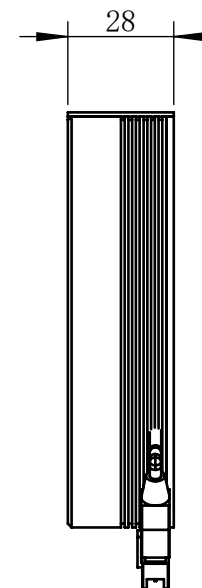

Color	Voltage	Power
White	24V	10W
Blue	24V	10W
Red	24V	8W
Weight	About	

视角		 上海楷威光电科技有限公司 Shanghai K-WELL Photoelectric Technology Co.,Ltd.				
未标注尺寸公差 按标准公差等级	IT13	KW-R12060BY				
设计	Timmy					
审核		比例	1:2	第 张 共 张	版本	V2.0.1
图纸大小	A4	未经允许严禁复制 Copyright (c) kwell-mv.com				
日期	2020/01/01					