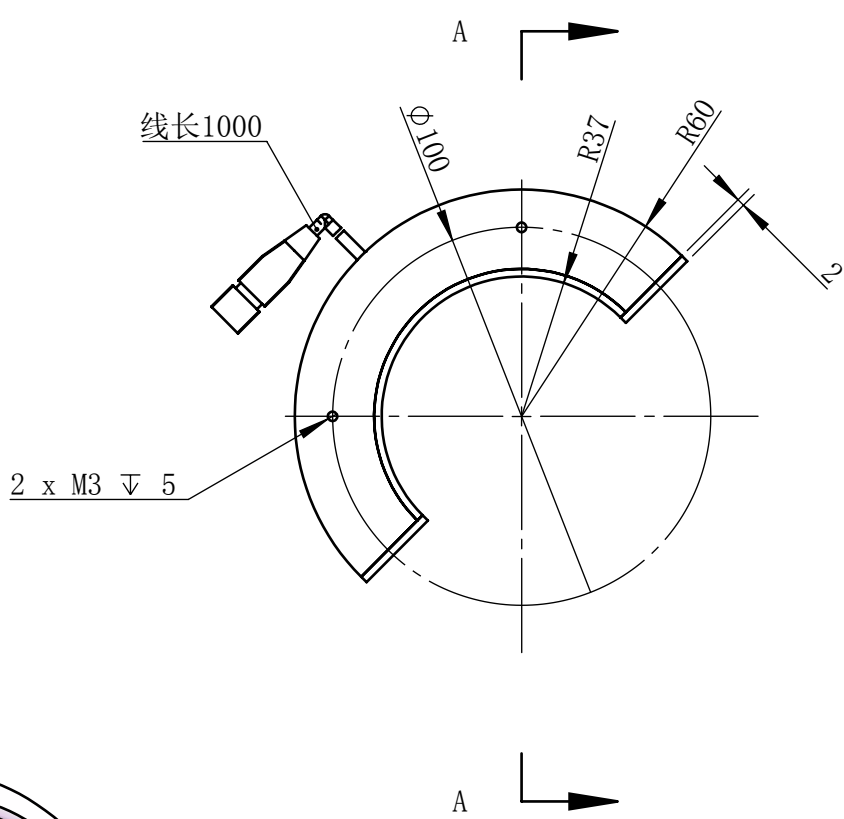

Color	Voltage	Power
White	24V	4W
Blue	24V	4W
Red	24V	3.2W
Weight	About 150g	

视角		 上海楷威光电科技有限公司 Shanghai K-WELL Photoelectric Technology Co.,Ltd.				
未标注尺寸公差 按标准公差等级	IT13	<h1>KW-R12045BY</h1>				
设计	Timmy					
审核		比例	1:2	第 张 共 张	版本	V2.0.1
图纸大小	A4	未经允许严禁复制 Copyright (c) kwell-mv.com				
日期	2020/01/01					