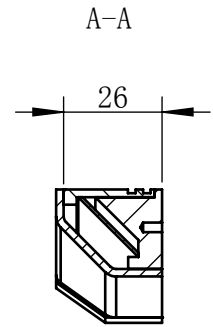

Color	Voltage	Power
White	24V	4W
Blue	24V	4W
Red	24V	3.2W
Weight	About 150g	

视角		 上海楷威光电科技有限公司 Shanghai K-WELL Photoelectric Technology Co.,Ltd.				
未标注尺寸公差 按标准公差等级	IT13	<h1>KW-R12045BY</h1>				
设计	Timmy					
审核		比例	1:2	第 张 共 张	版本	V2.0.1
图纸大小	A4	未经允许严禁复制 Copyright (c) kwell-mv.com				
日期	2020/01/01					