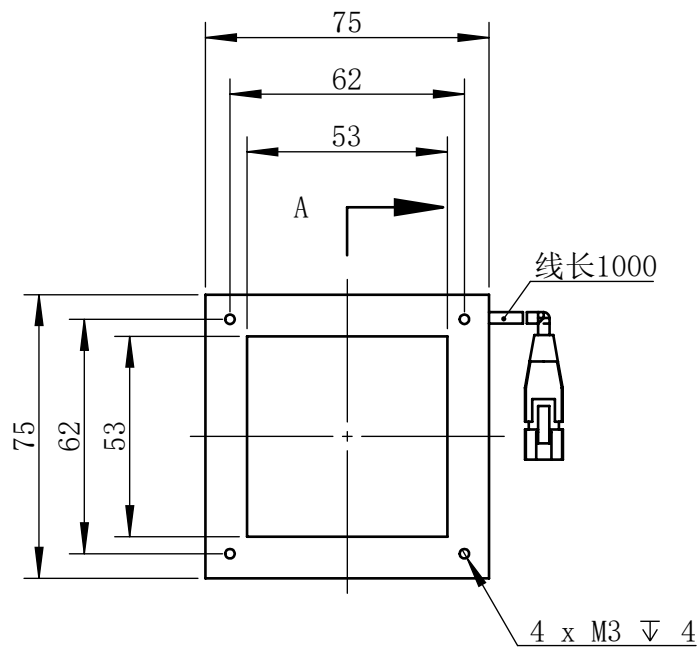

Color	Voltage	Power
White	24V	
Blue	24V	
Red	24V	
Weight	About	

视角		上海楷威光电科技有限公司 Shanghai K-WELL Photoelectric Technology Co.,Ltd.				
未标注尺寸公差 按标准公差等级	IT13	<h1>KW-Q75</h1>				
设计	Timmy					
审核		比例	1:2	第 张 共 张	版本	V2.0.1
图纸大小	A4	未经允许严禁复制 Copyright (c) kwell-mv.com				
日期	2020/01/01					