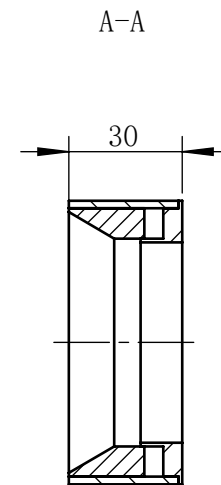

Color	Voltage	Power
White	24V	
Blue	24V	
Red	24V	
Weight	About	

视角		上海楷威光电科技有限公司 Shanghai K-WELL Photoelectric Technology Co.,Ltd.				
未标注尺寸公差 按标准公差等级	IT13	<h1>KW-Q75</h1>				
设计	Timmy					
审核		比例	1:2	第 张 共 张	版本	V2.0.1
图纸大小	A4	未经允许严禁复制 Copyright (c) kwell-mv.com				
日期	2020/01/01					