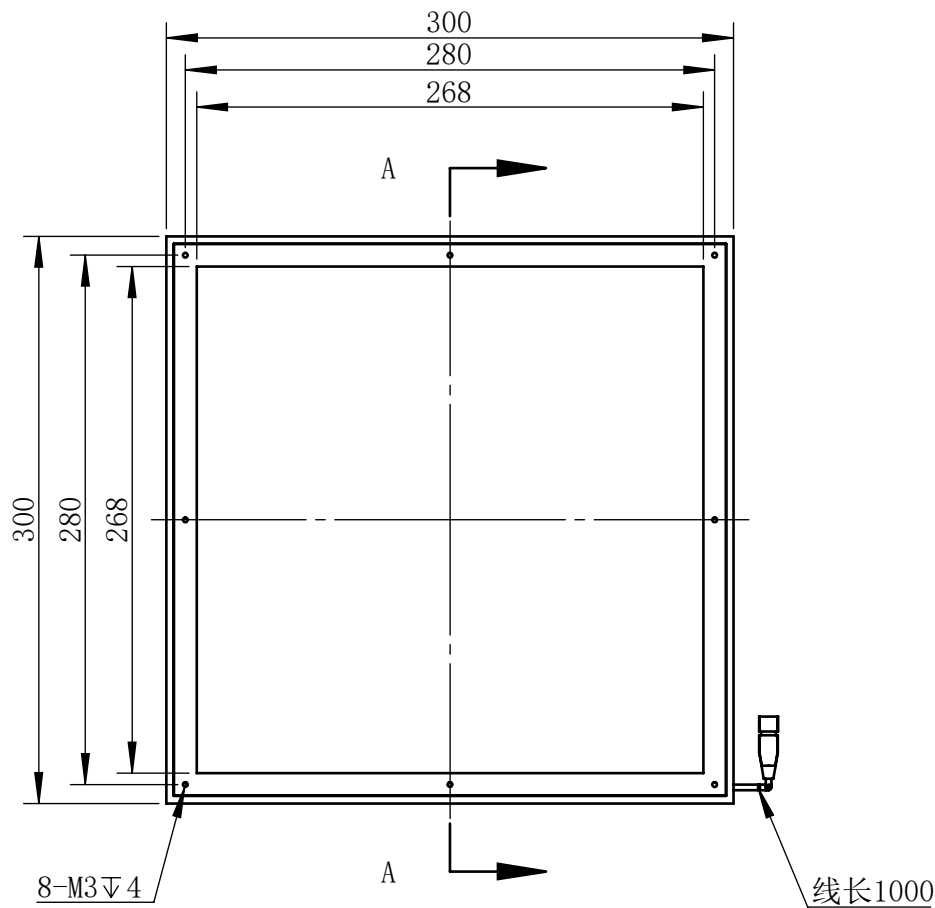

Color	Voltage	Power
White	24V	40W
Blue	24V	40W
Red	24V	32W
Weight	About	1012g

视角		上海楷威光电科技有限公司 Shanghai K-WELL Photoelectric Technology Co.,Ltd.				
未标注尺寸公差 按标准公差等级	IT13	KW-Q300				
设计	Huang					
审核		比例	1:4	第 张 共 张	版本	V2.0.1
图纸大小	A4	未经允许严禁复制 Copyright (c) kwell-mv.com				
日期	2022/11/02					