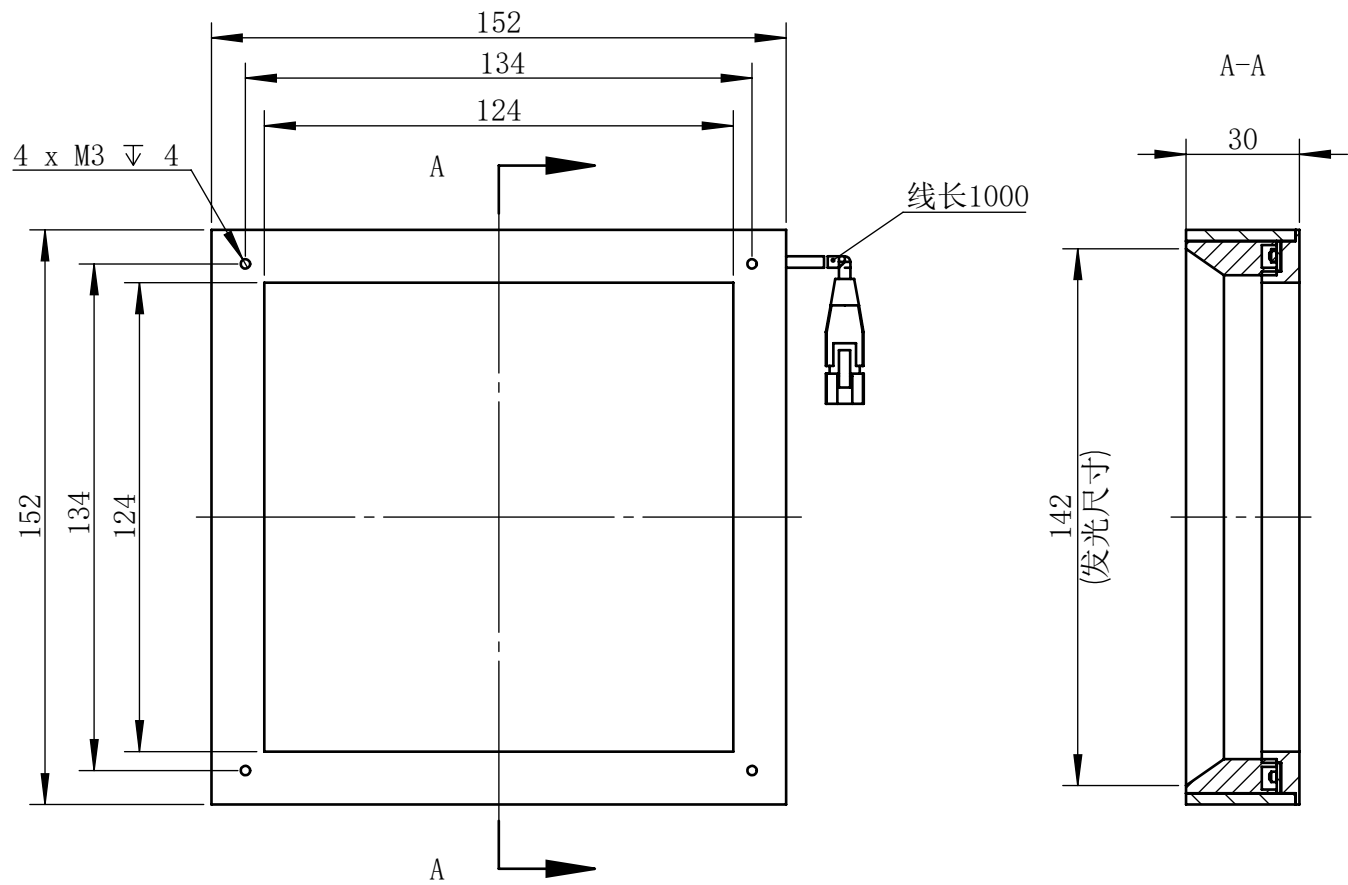

Color	Voltage	Power
White	24V	15W
Blue	24V	15W
Red	24V	12W
Weight	About 382g	

视角		上海楷威光电科技有限公司 Shanghai K-WELL Photoelectric Technology Co., Ltd.				
未标注尺寸公差 按标准公差等级	IT13	<h1>KW-Q150</h1>				
设计	Timmy					
审核		比例	1:2	第 张 共 张	版本	V2.0.1
图纸大小	A4	未经允许严禁复制 Copyright (c) kwell-mv.com				
日期	2020/01/01					