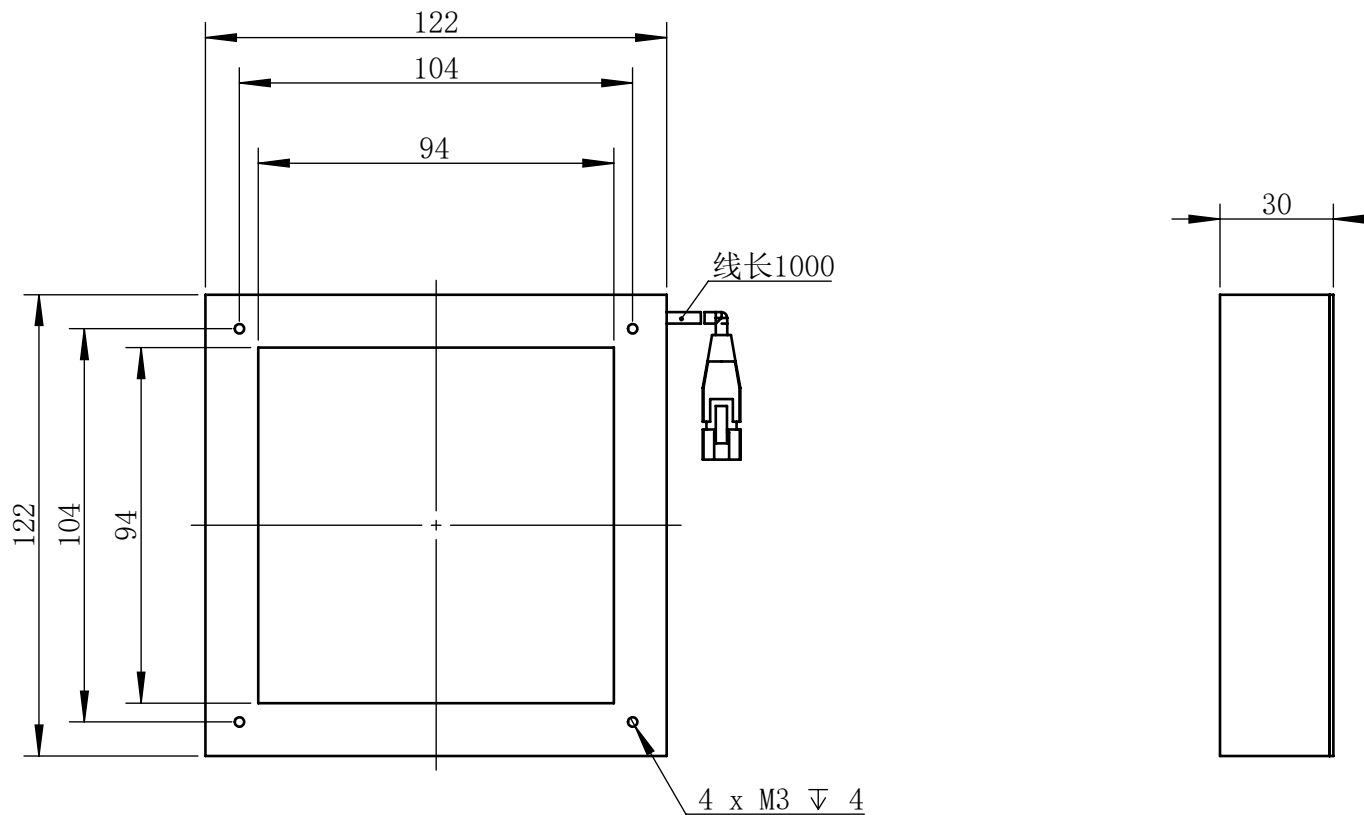

Color	Voltage	Power
White	24V	12W
Blue	24V	12W
Red	24V	9.6W
Weight	About 290g	

视角		上海楷威光电科技有限公司 Shanghai K-WELL Photoelectric Technology Co., Ltd.				
未标注尺寸公差 按标准公差等级	IT13	KW-Q120				
设计	Timmy					
审核		比例	1:2	第 张 共 张	版本	V2.0.1
图纸大小	A4	未经允许严禁复制 Copyright (c) kwell-mv.com				
日期	2020/01/01					