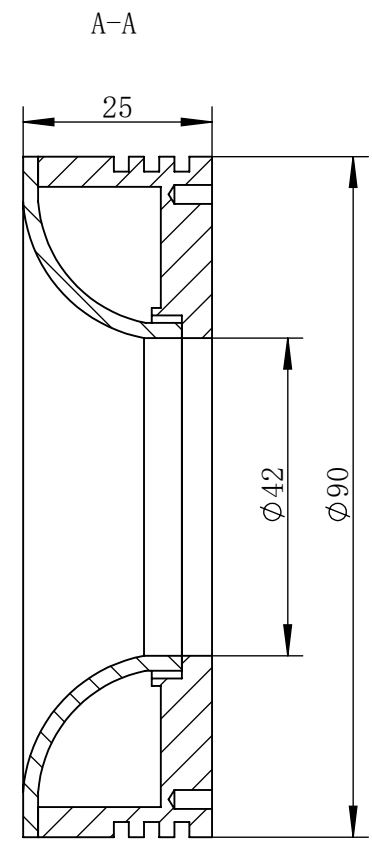

Color	Voltage	Power
White	24V	5.6W
Blue	24V	5.6W
Red	24V	4.2W
Weight	About 170g	

视角		上海楷威光电科技有限公司 Shanghai K-WELL Photoelectric Technology Co., Ltd.				
未标注尺寸公差 按标准公差等级	IT13	KW-RID90-4FQ				
设计	Timmy					
审核		比例	1:1	第 张 共 张	版本	V2.0.1
图纸大小	A4	未经允许严禁复制 Copyright (c) kwell-mv.com				
日期	2020/01/01					