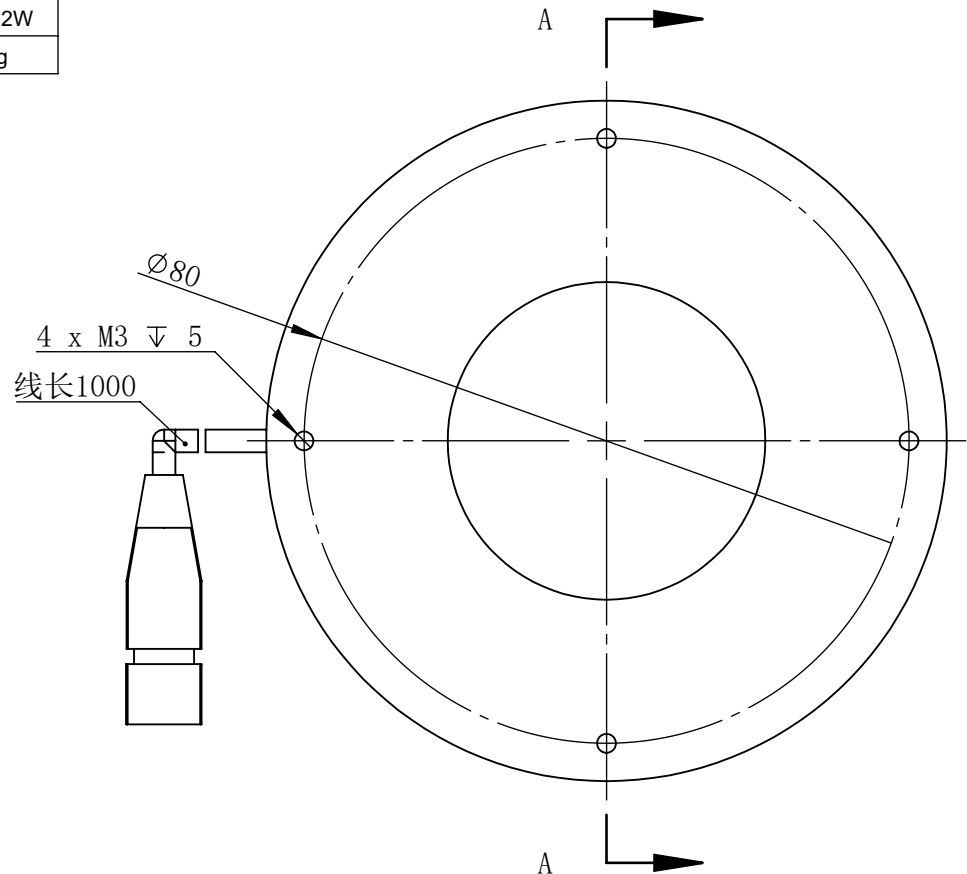

Color	Voltage	Power
White	24V	5.6W
Blue	24V	5.6W
Red	24V	4.2W
Weight	About 170g	

视角		上海楷威光电科技有限公司 Shanghai K-WELL Photoelectric Technology Co., Ltd.				
未标注尺寸公差 按标准公差等级	IT13	KW-RID90-4FQ				
设计	Timmy					
审核		比例	1:1	第 张 共 张	版本	V2.0.1
图纸大小	A4	未经允许严禁复制 Copyright (c) kwell-mv.com				
日期	2020/01/01					