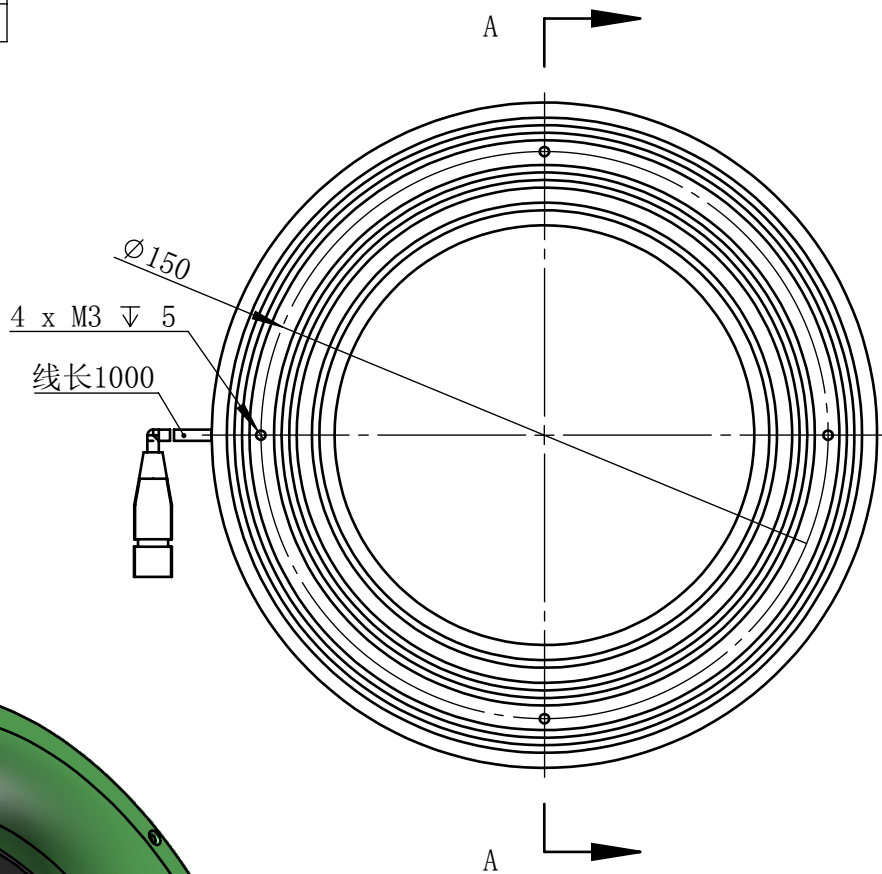

Color	Voltage	Power
White	24V	24W
Blue	24V	24W
Red	24V	18W
Weight	About 520g	

视角		上海楷威光电科技有限公司 Shanghai K-WELL Photoelectric Technology Co., Ltd.				
未标注尺寸公差 按标准公差等级	IT13	KW-RID176-4FQ				
设计	Timmy					
审核		比例	1:2	第 张 共 张	版本	V2.0.1
图纸大小	A4	未经允许严禁复制 Copyright (c) kwell-mv.com				
日期	2020/01/01					