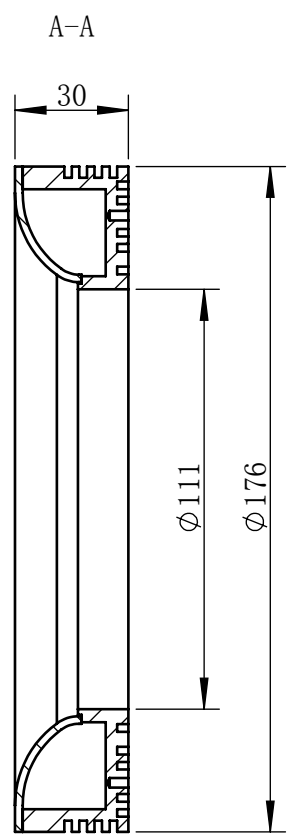

Color	Voltage	Power
White	24V	24W
Blue	24V	24W
Red	24V	18W
Weight	About 520g	

视角		上海楷威光电科技有限公司 Shanghai K-WELL Photoelectric Technology Co., Ltd.				
未标注尺寸公差 按标准公差等级	IT13	KW-RID176-4FQ				
设计	Timmy					
审核		比例	1:2	第 张 共 张	版本	V2.0.1
图纸大小	A4	未经允许严禁复制 Copyright (c) kwell-mv.com				
日期	2020/01/01					