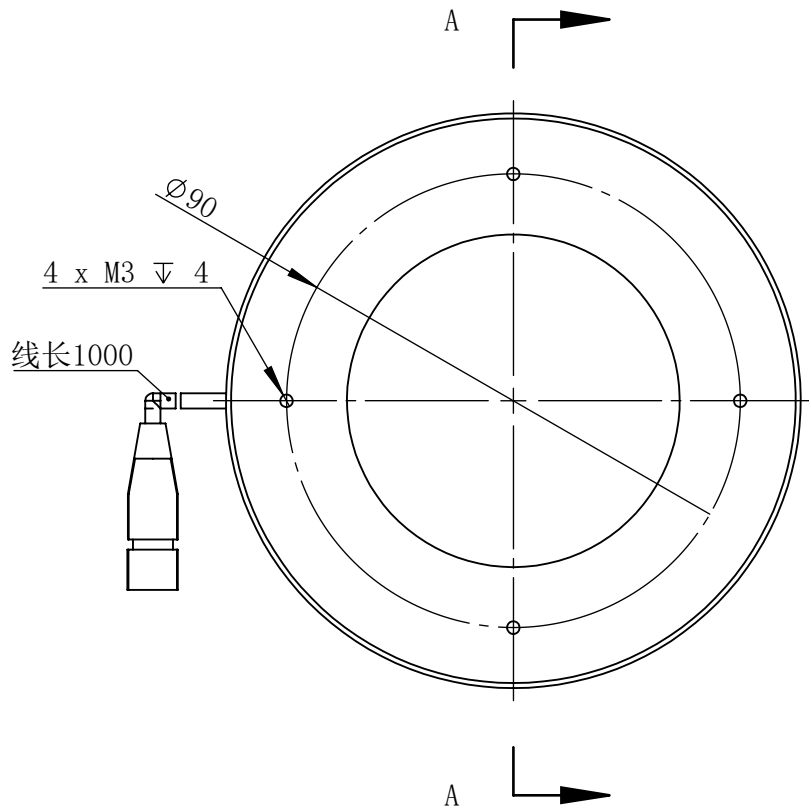

Color	Voltage	Power
White	24V	6.5W
Blue	24V	6.5W
Red	24V	4.8W
Weight	About 220g	

视角		上海楷威光电科技有限公司 Shanghai K-WELL Photoelectric Technology Co.,Ltd.				
未标注尺寸公差 按标准公差等级	IT13	KW-RID110-4FQ				
设计	Timmy					
审核		比例	2:3	第 张 共 张	版本	V2.0.1
图纸大小	A4	未经允许严禁复制 Copyright (c) kwell-mv.com				
日期	2020/01/01					