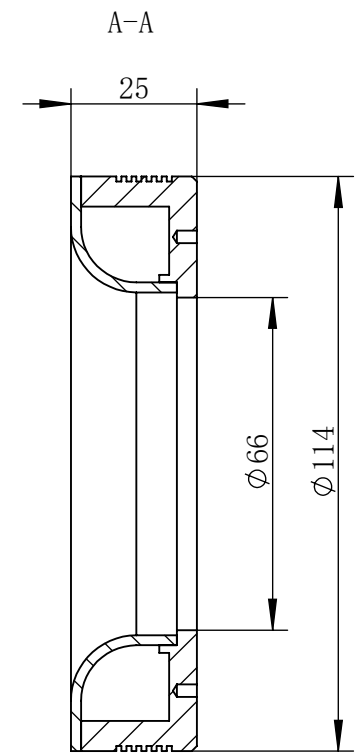

Color	Voltage	Power
White	24V	6.5W
Blue	24V	6.5W
Red	24V	4.8W
Weight	About 220g	

视角		上海楷威光电科技有限公司 Shanghai K-WELL Photoelectric Technology Co.,Ltd.				
未标注尺寸公差 按标准公差等级	IT13	KW-RID110-4FQ				
设计	Timmy					
审核		比例	2:3	第 张 共 张	版本	V2.0.1
图纸大小	A4	未经允许严禁复制 Copyright (c) kwell-mv.com				
日期	2020/01/01					