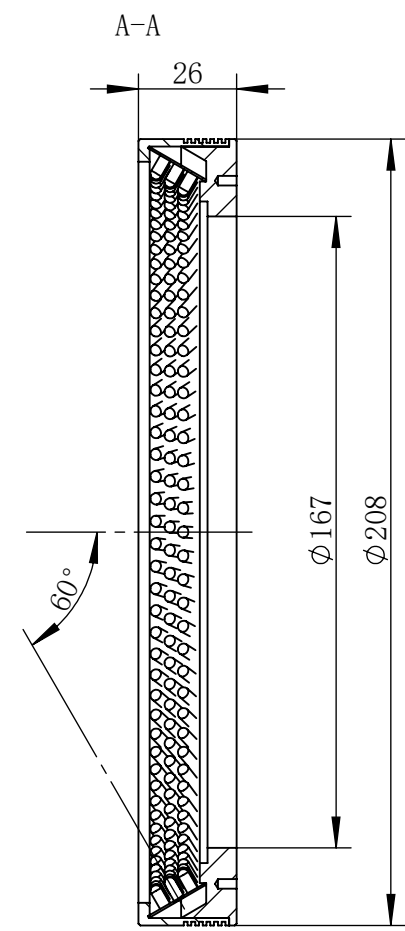

Color	Voltage	Power
White	24V	16W
Blue	24V	16W
Red	24V	12W
Weight	About 480g	

视角		上海楷威光电科技有限公司 Shanghai K-WELL Photoelectric Technology Co.,Ltd.				
未标注尺寸公差 按标准公差等级	IT13	KW-R20860-4FQ				
设计	Timmy					
审核		比例	1:2	第 张 共 张	版本	V2.0.1
图纸大小	A4	未经允许严禁复制 Copyright (c) kwell-mv.com				
日期	2020/01/01					