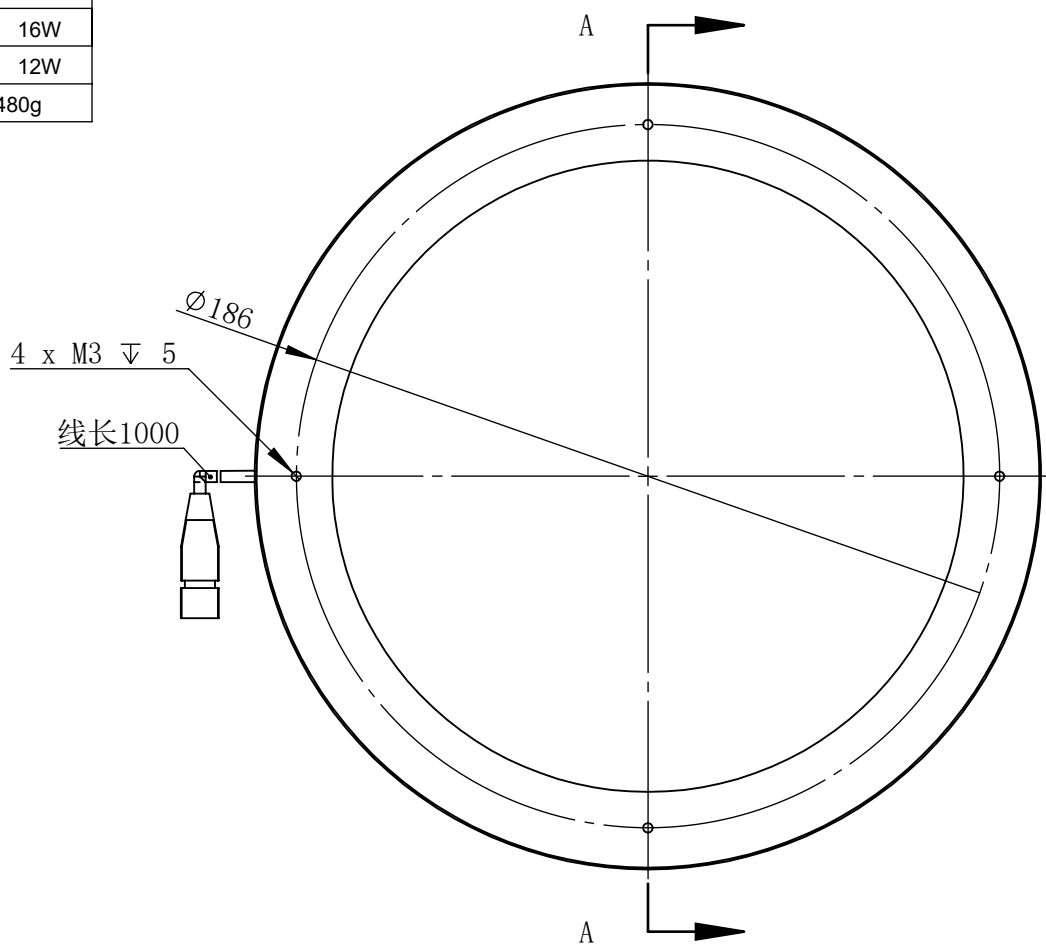

Color	Voltage	Power
White	24V	16W
Blue	24V	16W
Red	24V	12W
Weight	About 480g	

视角		上海楷威光电科技有限公司 Shanghai K-WELL Photoelectric Technology Co.,Ltd.				
未标注尺寸公差 按标准公差等级	IT13	KW-R20860-4FQ				
设计	Timmy					
审核		比例	1:2	第 张 共 张	版本	V2.0.1
图纸大小	A4	未经允许严禁复制 Copyright (c) kwell-mv.com				
日期	2020/01/01					