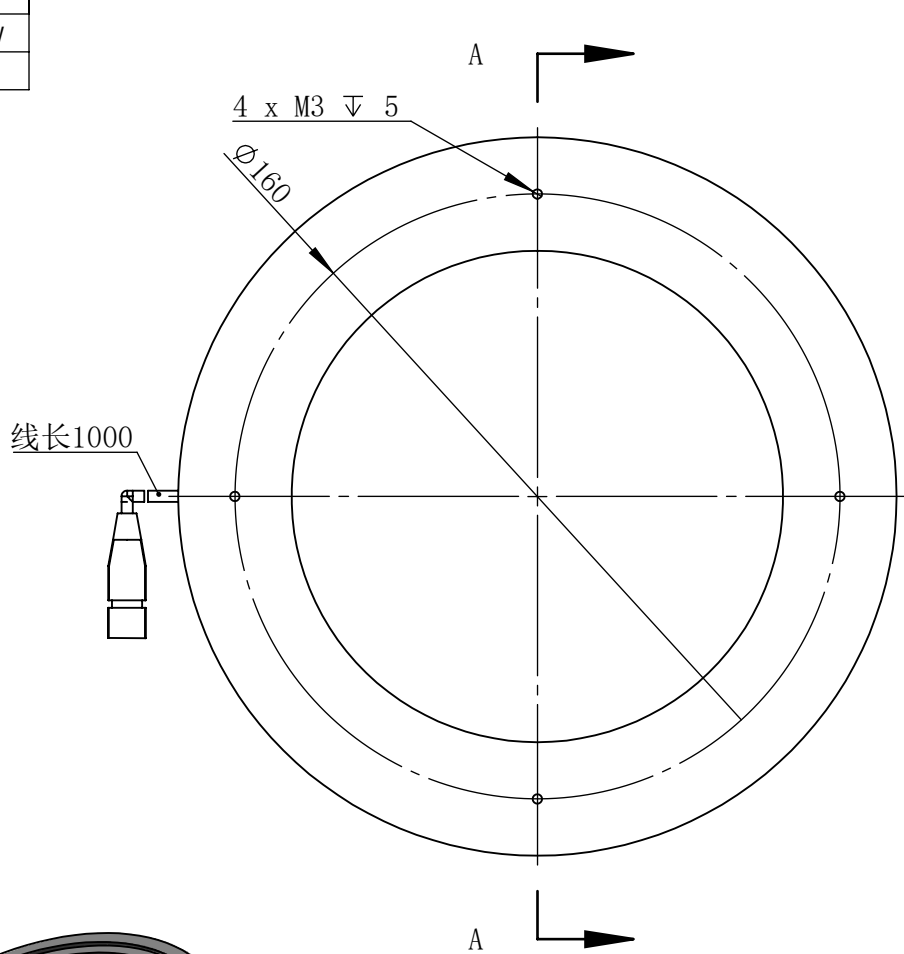

Color	Voltage	Power
White	24V	12W
Blue	24V	12W
Red	24V	9.6W
Weight	About 460g	

视角		上海楷威光电科技有限公司 Shanghai K-WELL Photoelectric Technology Co.,Ltd.				
未标注尺寸公差 按标准公差等级	IT13	KW-R19060-4FQ				
设计	Timmy					
审核		比例	1:2	第 张 共 张	版本	V2.0.1
图纸大小	A4	未经允许严禁复制 Copyright (c) kwell-mv.com				
日期	2020/01/01					