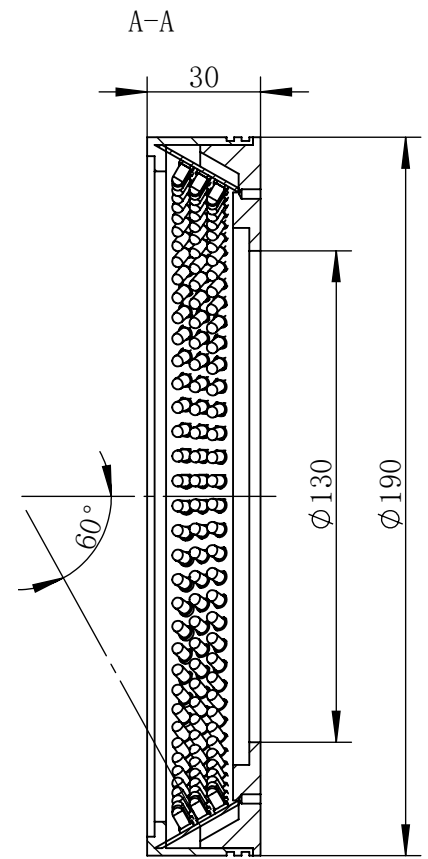

Color	Voltage	Power
White	24V	12W
Blue	24V	12W
Red	24V	9.6W
Weight	About 460g	

视角		上海楷威光电科技有限公司 Shanghai K-WELL Photoelectric Technology Co.,Ltd.				
未标注尺寸公差 按标准公差等级	IT13	KW-R19060-4FQ				
设计	Timmy					
审核		比例	1:2	第 张 共 张	版本	V2.0.1
图纸大小	A4	未经允许严禁复制 Copyright (c) kwell-mv.com				
日期	2020/01/01					