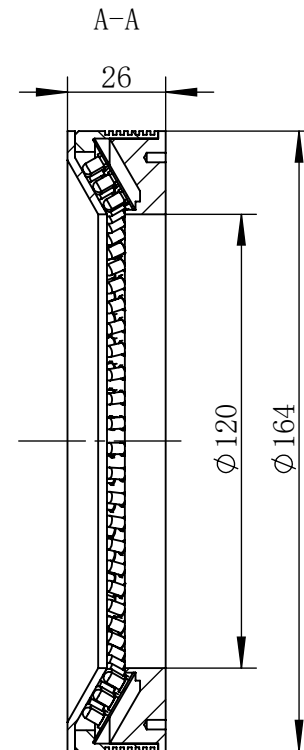

Color	Voltage	Power
White	24V	10W
Blue	24V	10W
Red	24V	8W
Weight	About 450g	

视角		上海楷威光电科技有限公司 Shanghai K-WELL Photoelectric Technology Co.,Ltd.				
未标注尺寸公差 按标准公差等级	IT13	KW-R16430-4FQ				
设计	Timmy					
审核		比例	1:2	第 张 共 张	版本	V2.0.1
图纸大小	A4	未经允许严禁复制 Copyright (c) kwell-mv.com				
日期	2020/01/01					