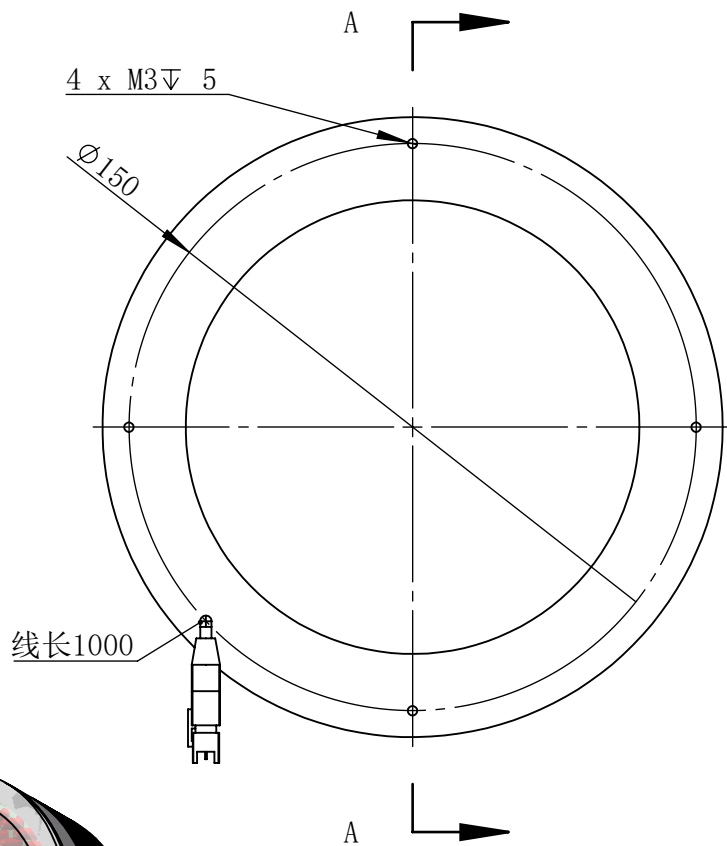

Color	Voltage	Power
White	24V	10W
Blue	24V	10W
Red	24V	8W
Weight	About 450g	

视角		上海楷威光电科技有限公司 Shanghai K-WELL Photoelectric Technology Co.,Ltd.				
未标注尺寸公差 按标准公差等级	IT13	KW-R16430-4FQ				
设计	Timmy					
审核		比例	1:2	第 张 共 张	版本	V2.0.1
图纸大小	A4	未经允许严禁复制 Copyright (c) kwell-mv.com				
日期	2020/01/01					