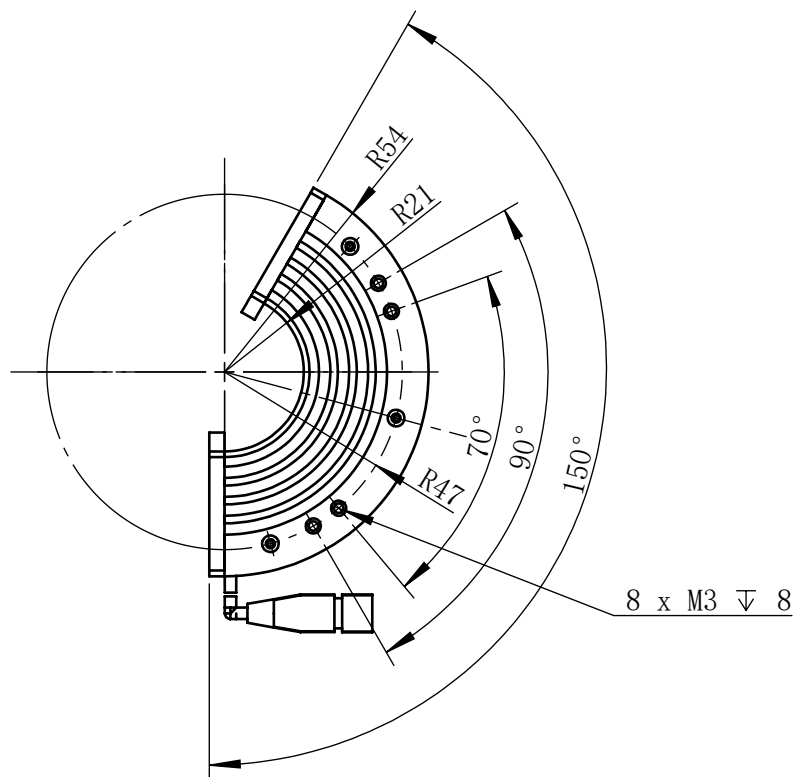

Color	Voltage	Power
White	24V	
Blue	24V	
Red	24V	
Weight	About	

视角		 上海楷威光电科技有限公司 Shanghai K-WELL Photoelectric Technology Co.,Ltd.					
未标注尺寸公差 按标准公差等级	IT13	KW-FXLS20A150					
设计	Timmy						
审核		比例	1:2	第 张	共 张	版本	V2.0.1
图纸大小	A4	未经允许严禁复制 Copyright (c) kwell-mv.com					
日期	2020/01/01						