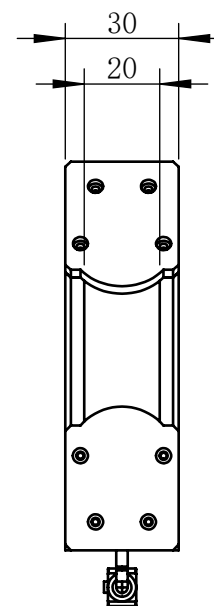

Color	Voltage	Power
White	24V	
Blue	24V	
Red	24V	
Weight	About	

视角		 上海楷威光电科技有限公司 Shanghai K-WELL Photoelectric Technology Co.,Ltd.					
未标注尺寸公差 按标准公差等级	IT13	KW-FXLS20A150					
设计	Timmy						
审核		比例	1:2	第 张	共 张	版本	V2.0.1
图纸大小	A4	未经允许严禁复制 Copyright (c) kwell-mv.com					
日期	2020/01/01						