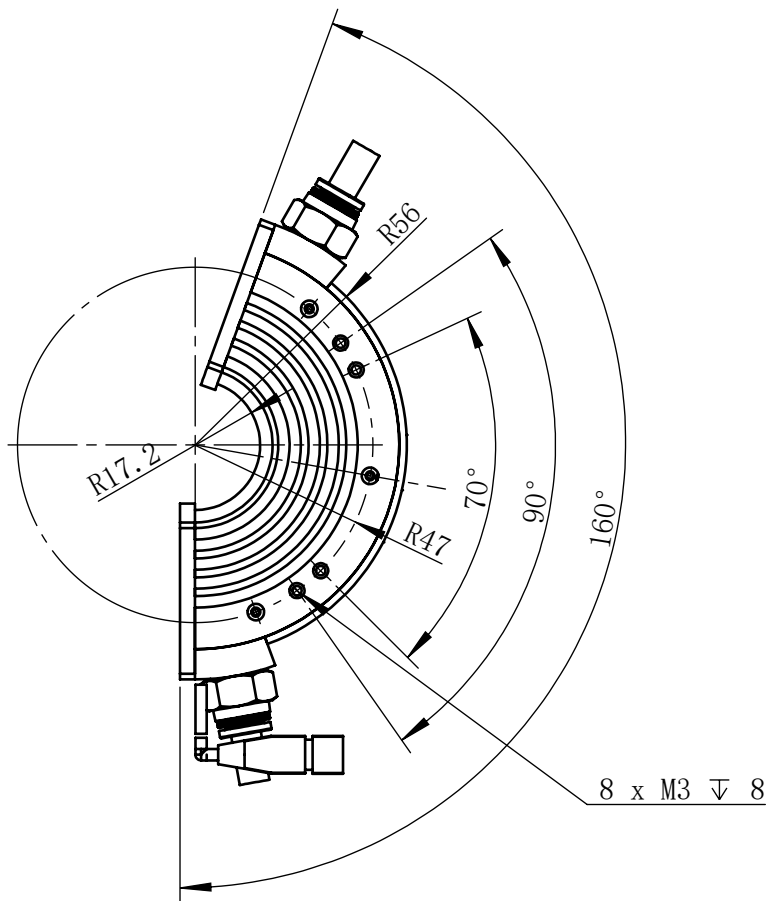

Color	Voltage	Power
White	24V	
Blue	24V	
Red	24V	
Weight	About	

视角		 上海楷威光电科技有限公司 Shanghai K-WELL Photoelectric Technology Co.,Ltd.
未标注尺寸公差 按标准公差等级	IT13	
设计	Timmy	<b>KW-FXLS17A160Q</b>
审核		
图纸大小	A4	比例 1:2   第 张 共 张   版本 V2.0.1
日期	2020/01/01	未经允许严禁复制 Copyright (c) kwell-mv.com