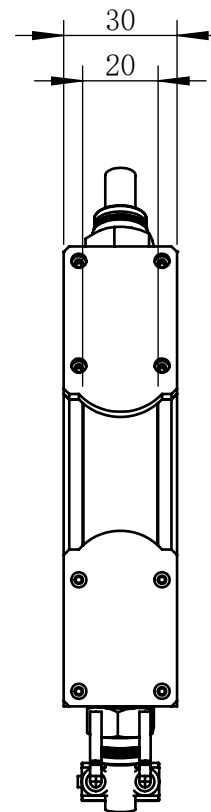

Color	Voltage	Power
White	24V	
Blue	24V	
Red	24V	
Weight	About	

视角		 上海楷威光电科技有限公司 Shanghai K-WELL Photoelectric Technology Co.,Ltd.
未标注尺寸公差 按标准公差等级	IT13	
设计	Timmy	<b>KW-FXLS17A160Q</b>
审核		
图纸大小	A4	比例 1:2   第 张 共 张   版本 V2.0.1
日期	2020/01/01	未经允许严禁复制 Copyright (c) kwell-mv.com