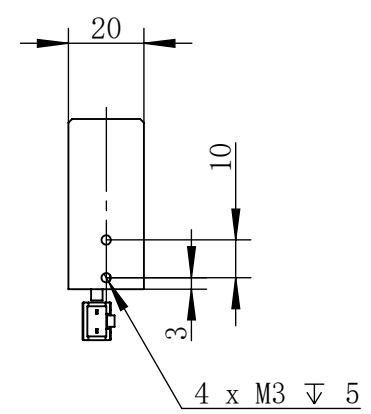

线长1000

视角		 上海楷威光电科技有限公司 Shanghai K-WELL Photoelectric Technology Co.,Ltd.				
未标注尺寸公差 按标准公差等级	IT13	<h1>KW-AXLS系列</h1>				
设计	Timmy					
审核		比例	1:2	第 张 共 张	版本	V2.0.1
图纸大小	A4	未经允许严禁复制 Copyright (c) kwell-mv.com				
日期	2020/01/01					