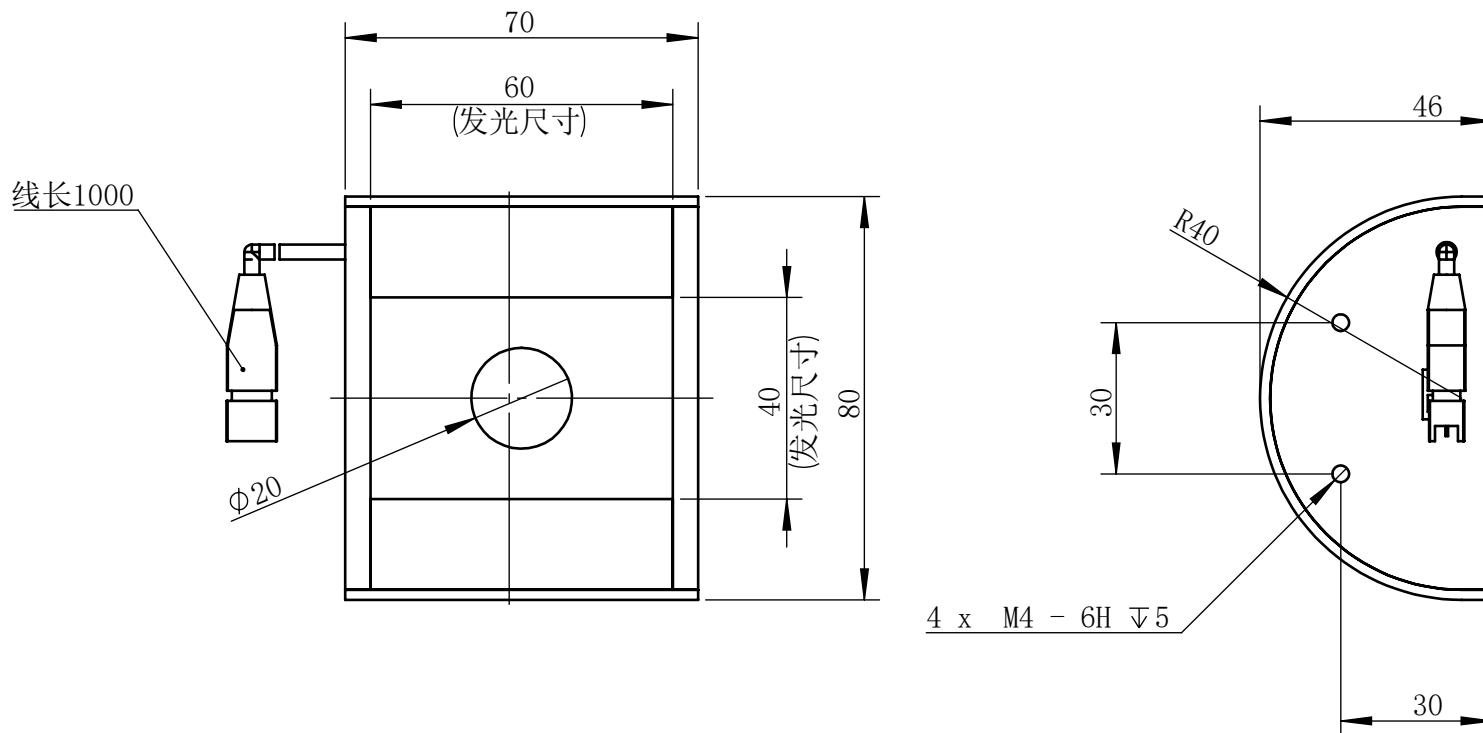

Color	Voltage	Power
White	24V	
Blue	24V	
Red	24V	
Weight	About	

视角		上海楷威光电科技有限公司 Shanghai K-WELL Photoelectric Technology Co., Ltd.				
未标注尺寸公差 按标准公差等级	IT13	KW-DS80L70-D20				
设计	HUANG					
审核		比例	1:1.5	第 张 共 张	版本	V2.0.1
图纸大小	A4	未经允许严禁复制 Copyright (c) kwell-mv.com				
日期	2025/10/16					