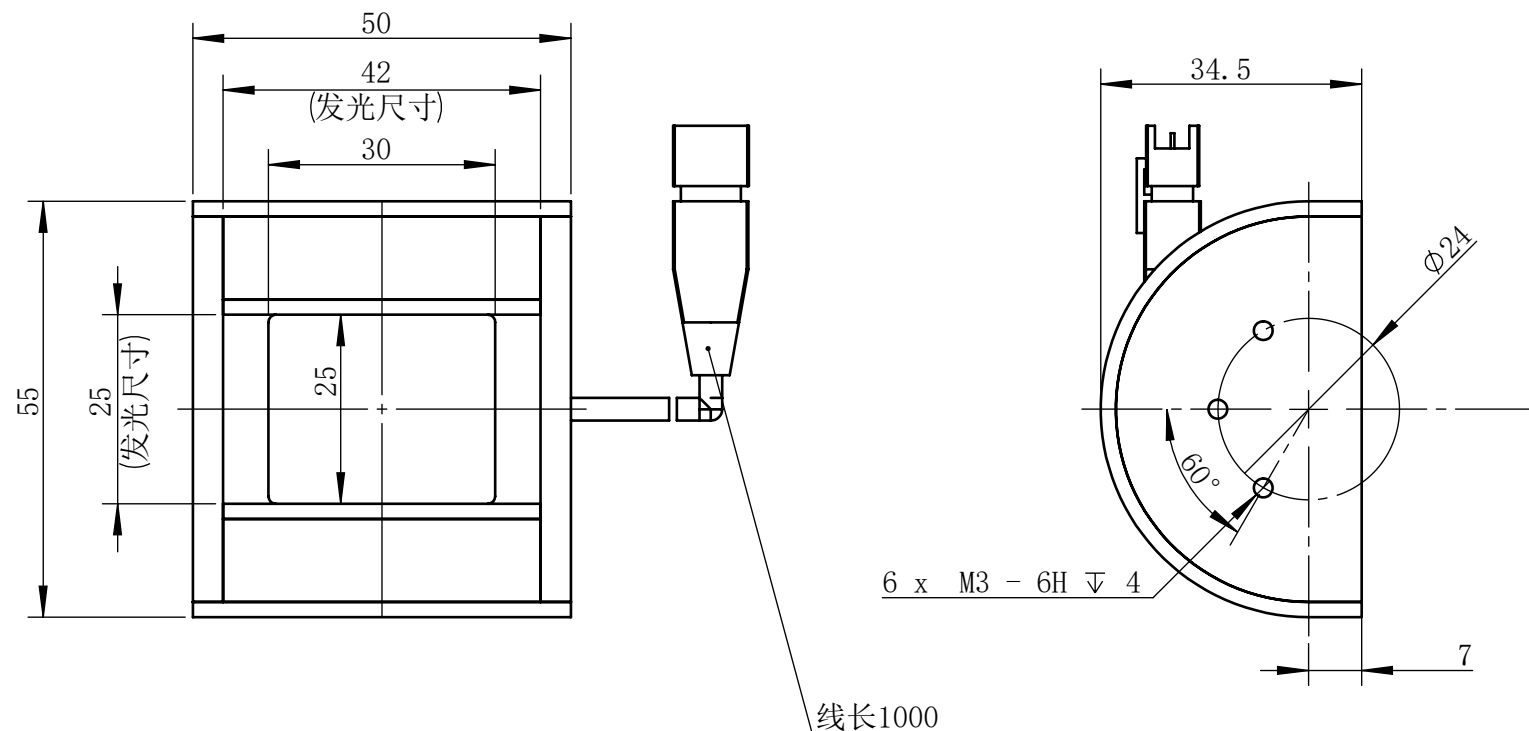

Color	Voltage	Power
White	24V	
Blue	24V	
Red	24V	
Weight	About	

视角		上海楷威光电科技有限公司 Shanghai K-WELL Photoelectric Technology Co., Ltd.			
未标注尺寸公差 按标准公差等级	IT13	KW-DS5550-F2530			
设计	HUANG	比例	1:1	第 张 共 张	版本 V2.0.1
审核		未经允许严禁复制 Copyright (c) kwell-mv.com			
图纸大小	A4				
日期	2024/11/25				