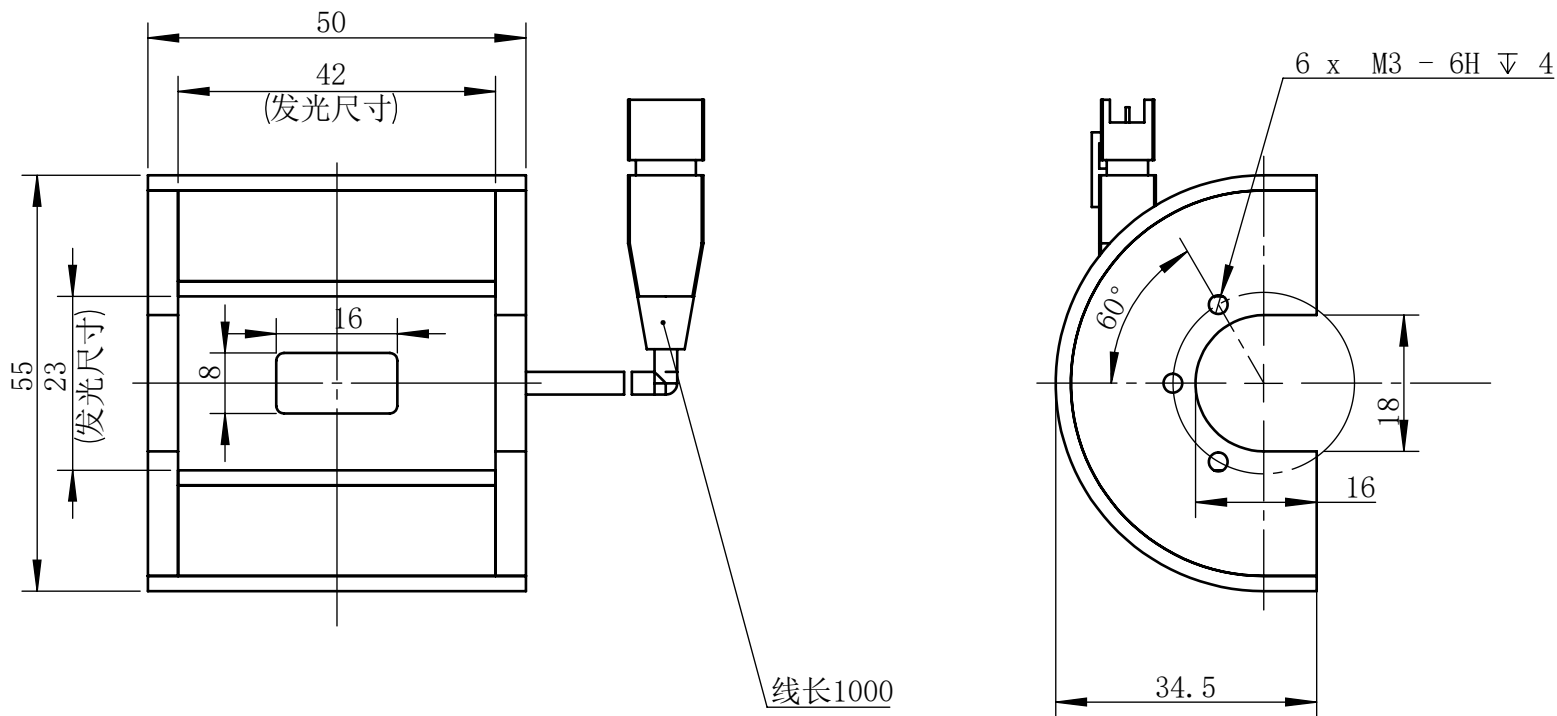

Color	Voltage	Power
White	24V	
Blue	24V	
Red	24V	
Weight	About	

视角		上海楷威光电科技有限公司 Shanghai K-WELL Photoelectric Technology Co., Ltd.				
未标注尺寸公差 按标准公差等级	IT13					KW-DS5550-F0816
设计	HUANG	比例	1:1	第 张 共 张	版本	
审核		日期	2024/11/25	未经允许严禁复制 Copyright (c) kwell-mv.com		
图纸大小	A4					