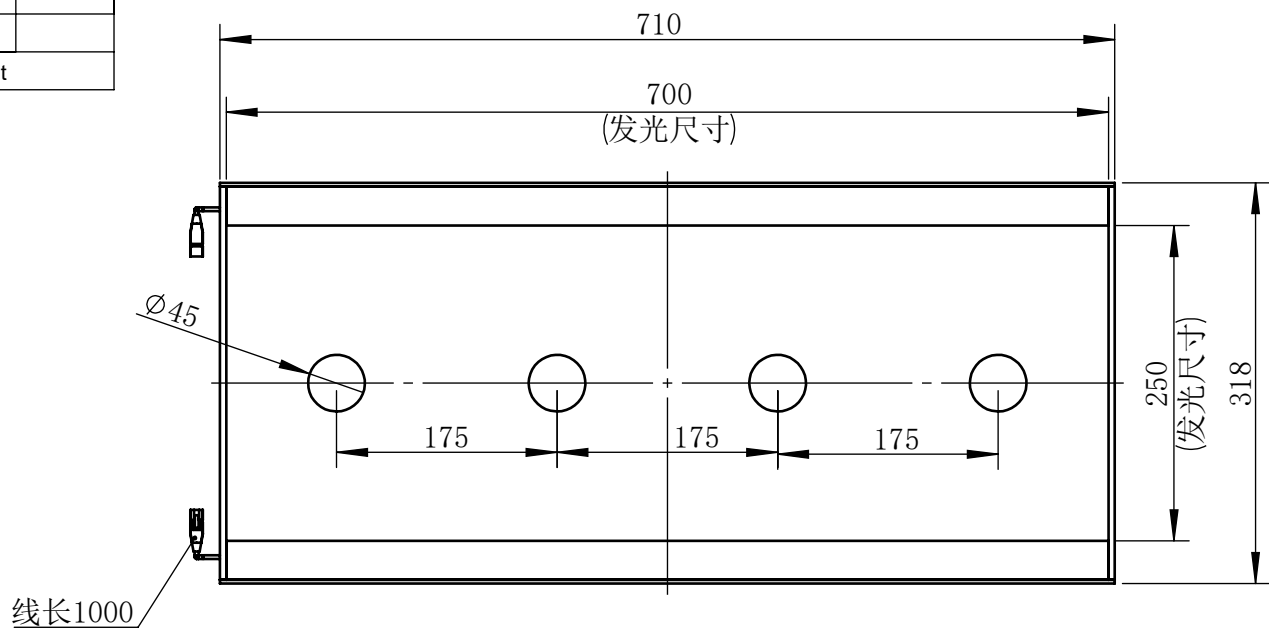

Color	Voltage	Power
White	24V	
Blue	24V	
Red	24V	
Weight	About	

视角		上海楷威光电科技有限公司 Shanghai K-WELL Photoelectric Technology Co., Ltd.
未标注尺寸公差 按标准公差等级	IT13	
设计	HUANG	<h1>KW-DS250700-4D45</h1>
审核		
图纸大小	A4	比例 1:6   第 张 共 张   版本 V2.0.1
日期	2025/07/04	未经允许严禁复制 Copyright (c) kwell-mv.com