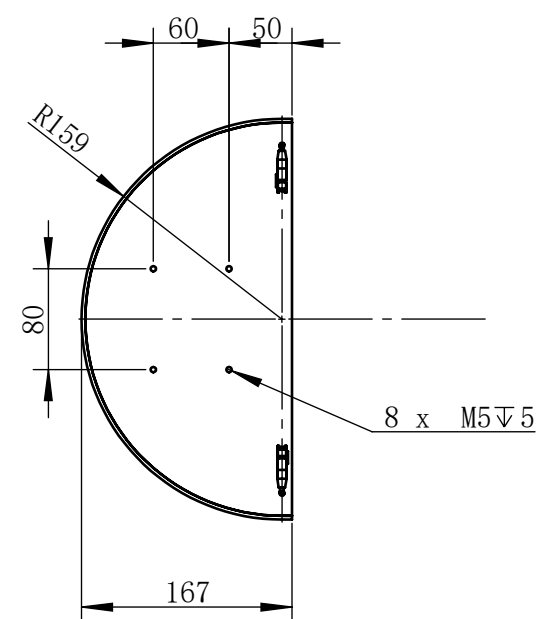

Color	Voltage	Power
White	24V	
Blue	24V	
Red	24V	
Weight	About	

视角		上海楷威光电科技有限公司 Shanghai K-WELL Photoelectric Technology Co., Ltd.
未标注尺寸公差 按标准公差等级	IT13	
设计	HUANG	<h1>KW-DS250700-4D45</h1>
审核		
图纸大小	A4	比例 1:6   第 张 共 张   版本 V2.0.1
日期	2025/07/04	未经允许严禁复制 Copyright (c) kwell-mv.com