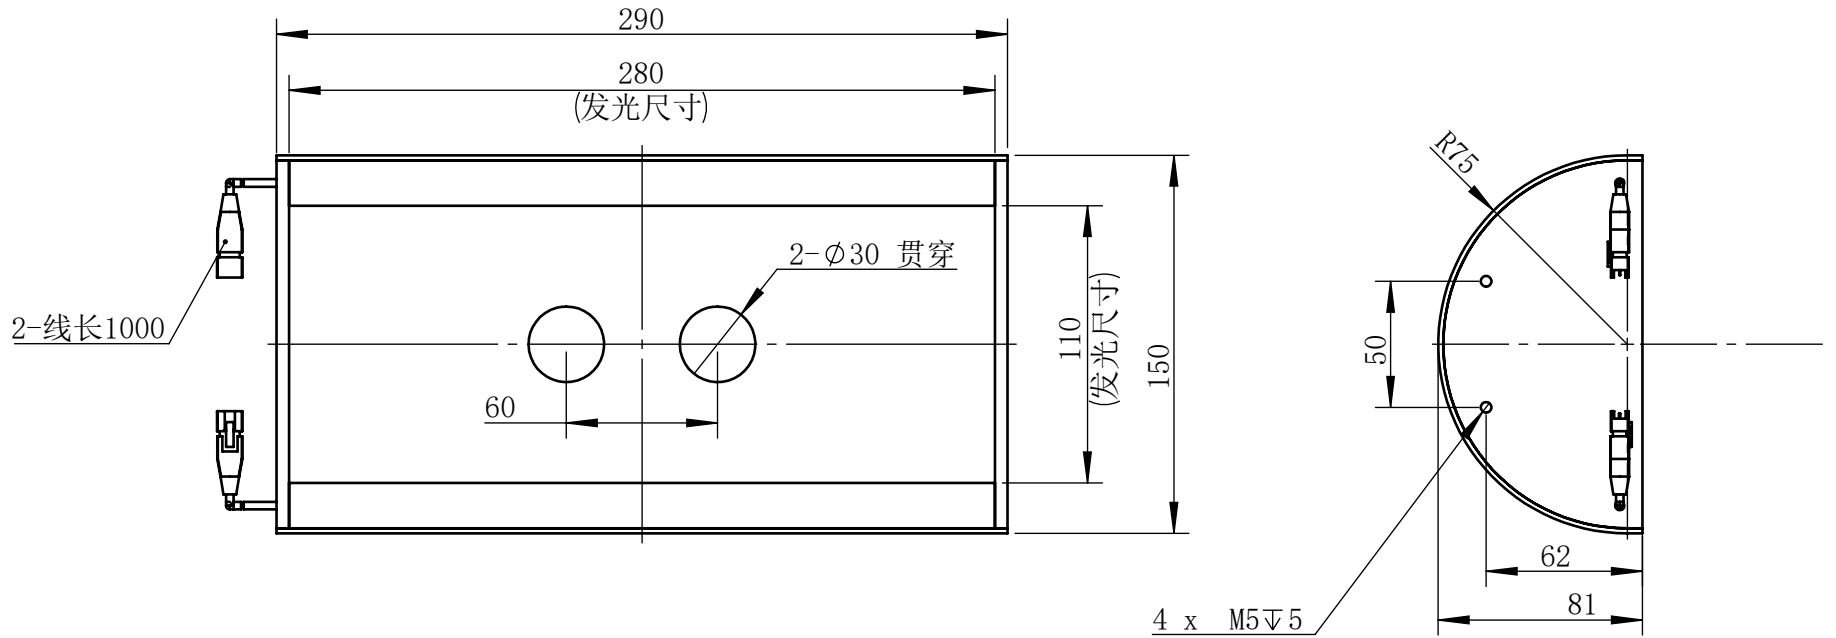

Color	Voltage	Power
White	24V	
Blue	24V	
Red	24V	
Weight	About	

视角		上海楷威光电科技有限公司 Shanghai K-WELL Photoelectric Technology Co., Ltd.			
未标注尺寸公差 按标准公差等级	IT13	KW-DS150L290-2D30			
设计	HUANG	比例	1:3	第 张 共 张	版本
审核		V2.0.1			
图纸大小	A4	未经允许严禁复制 Copyright (c) kwell-mv.com			
日期	2025/08/11				