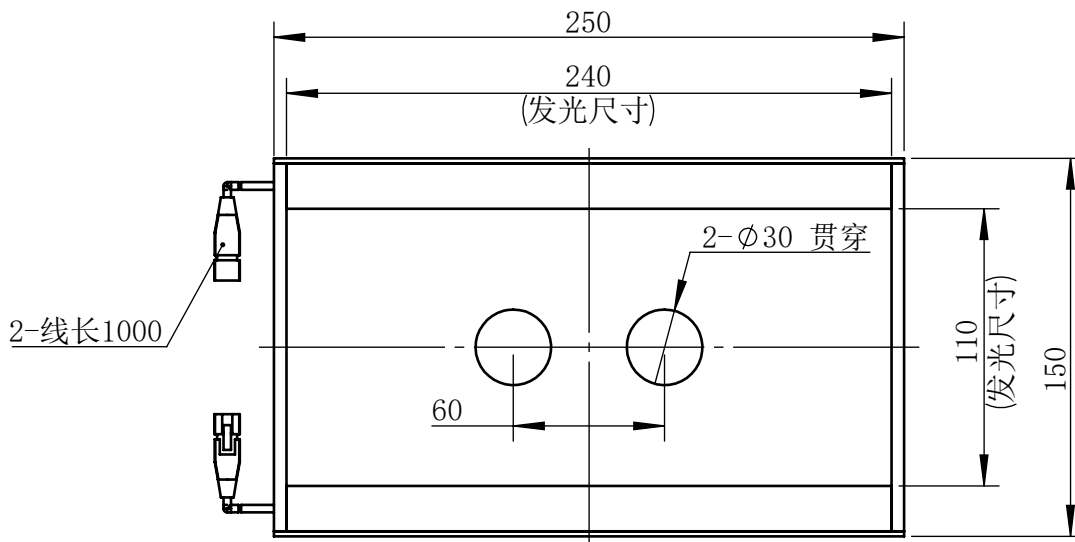

Color	Voltage	Power
White	24V	
Blue	24V	
Red	24V	
Weight	About	

视角		上海楷威光电科技有限公司 Shanghai K-WELL Photoelectric Technology Co., Ltd.			
未标注尺寸公差 按标准公差等级	IT13	KW-DS150L250-2D30			
设计	HUANG	比例	1:3	第 张 共 张	版本
审核		V2.0.1			
图纸大小	A4	未经允许严禁复制 Copyright (c) kwell-mv.com			
日期	2025/08/12				