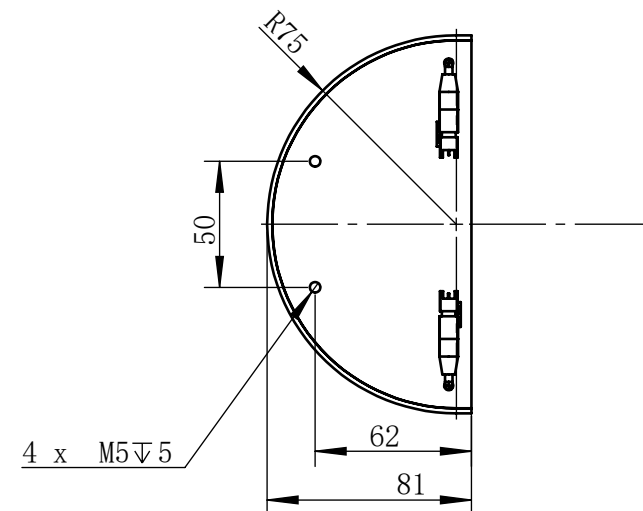

Color	Voltage	Power
White	24V	
Blue	24V	
Red	24V	
Weight	About	

视角		上海楷威光电科技有限公司 Shanghai K-WELL Photoelectric Technology Co., Ltd.			
未标注尺寸公差 按标准公差等级	IT13	KW-DS150L250-2D30			
设计	HUANG	比例	1:3	第 张 共 张	版本
审核		V2.0.1			
图纸大小	A4	未经允许严禁复制 Copyright (c) kwell-mv.com			
日期	2025/08/12				