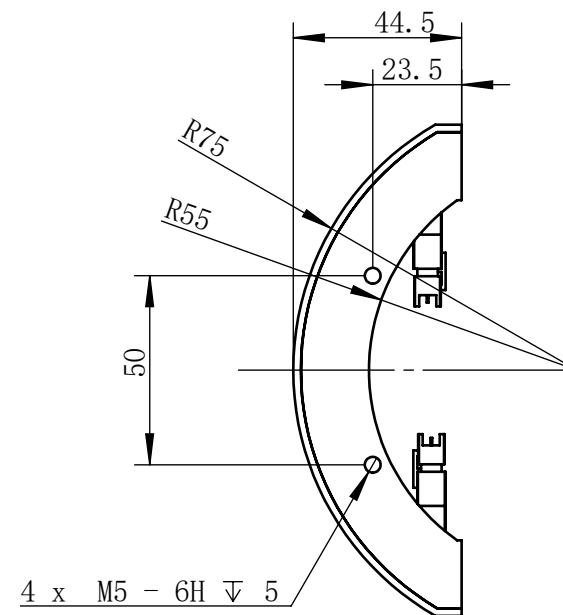

Color	Voltage	Power
White	24V	
Blue	24V	
Red	24V	
Weight	About	

视角		上海楷威光电科技有限公司 Shanghai K-WELL Photoelectric Technology Co., Ltd.			
未标注尺寸公差 按标准公差等级	IT13	KW-DS150L172-3F2			
设计	HUANG	比例	1:2	第 张 共 张	版本 V2.0.1
审核		未经允许严禁复制 Copyright (c) kwell-mv.com			
图纸大小	A4				
日期	2024/09/04				