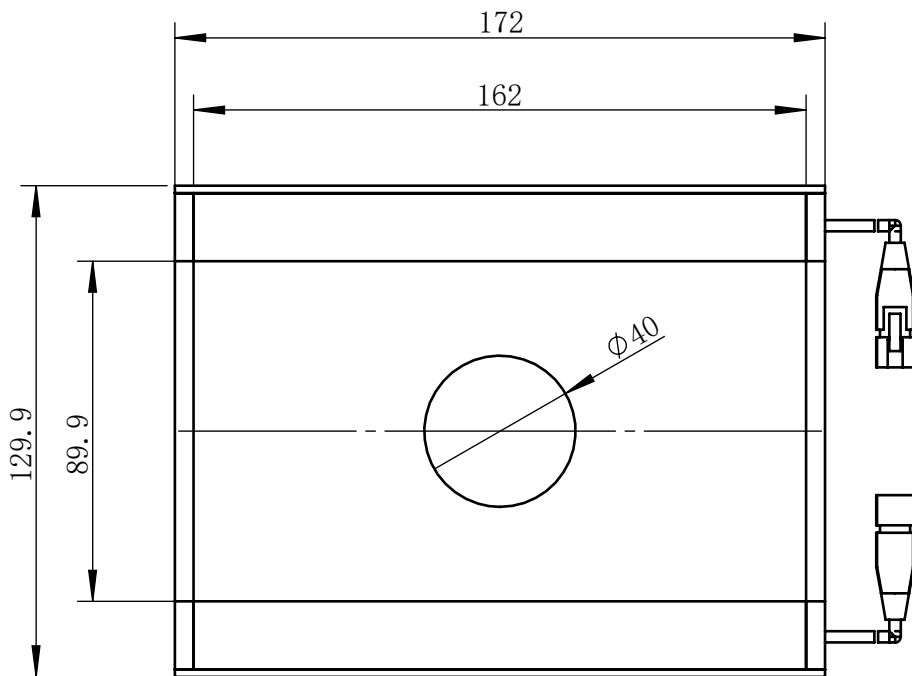

Color	Voltage	Power
White	24V	
Blue	24V	
Red	24V	
Weight	About	

视角		上海楷威光电科技有限公司 Shanghai K-WELL Photoelectric Technology Co., Ltd.			
未标注尺寸公差 按标准公差等级	IT13	KW-DS150L172-3F2			
设计	HUANG	比例	1:2	第 张 共 张	版本 V2.0.1
审核		未经允许严禁复制 Copyright (c) kwell-mv.com			
图纸大小	A4				
日期	2024/09/04				