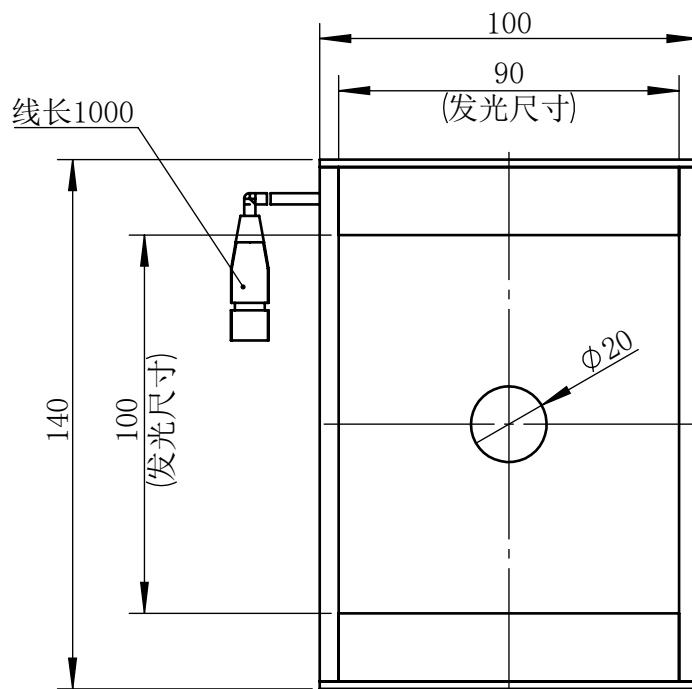

Color	Voltage	Power
White	24V	
Blue	24V	
Red	24V	
Weight	About	

4 x M5 - 6H ∇5

视角		上海楷威光电科技有限公司 Shanghai K-WELL Photoelectric Technology Co., Ltd.				
未标注尺寸公差按标准公差等级	IT13	KW-DS140L100-D20				
设计	HUANG					
审核		比例	1:3	第 张 共 张	版本	V2.0.1
图纸大小	A4	未经允许严禁复制 Copyright (c) kwell-mv.com				
日期	2025/07/30					