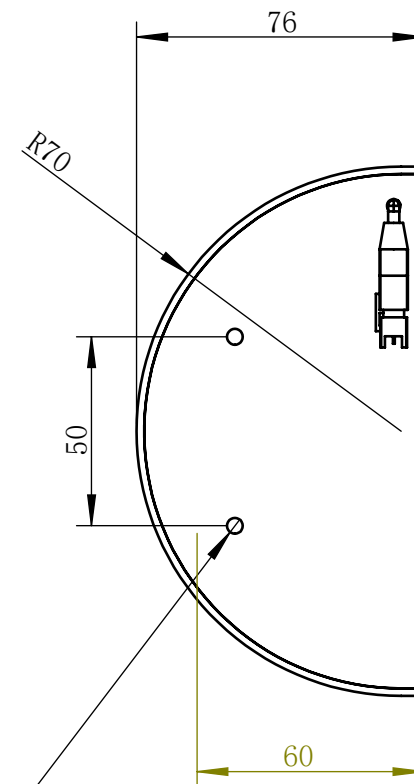

Color	Voltage	Power
White	24V	
Blue	24V	
Red	24V	
Weight	About	

4 x M5 - 6H ∇5

视角		上海楷威光电科技有限公司 Shanghai K-WELL Photoelectric Technology Co., Ltd.				
未标注尺寸公差按标准公差等级	IT13	KW-DS140L100-D20				
设计	HUANG					
审核		比例	1:3	第 张 共 张	版本	V2.0.1
图纸大小	A4	未经允许严禁复制 Copyright (c) kwell-mv.com				
日期	2025/07/30					