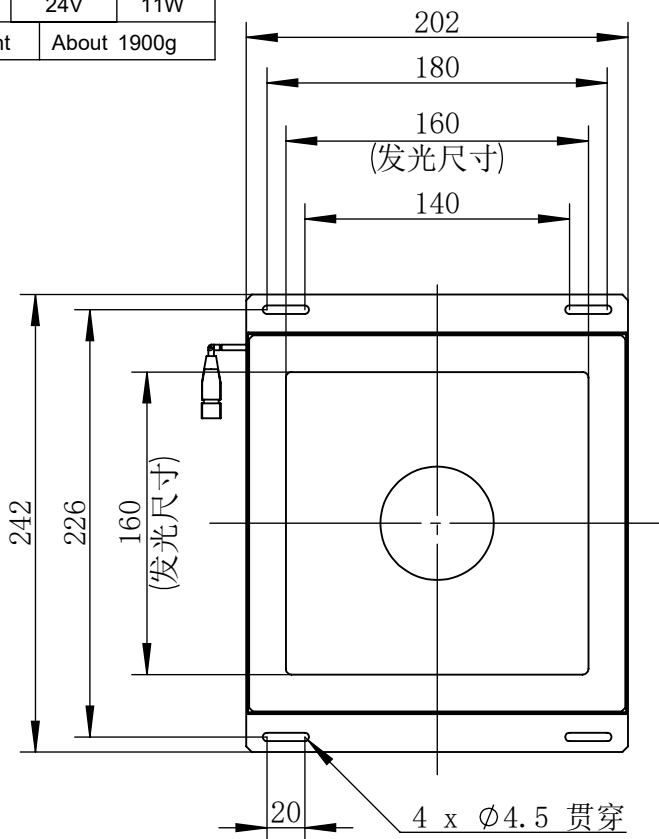

Color	Voltage	Power
White	24V	14W
Blue	24V	14W
Red	24V	11W
Weight	About 1900g	

视角		上海楷威光电科技有限公司 Shanghai K-WELL Photoelectric Technology Co.,Ltd.
未标注尺寸公差 按标准公差等级	IT13	
设计	Timmy	KW-DLB202242
审核		
图纸大小	A4	比例 1:4   第 张 共 张   版本 V2.0.1
日期	2020/01/01	未经允许严禁复制 Copyright (c) kwell-mv.com