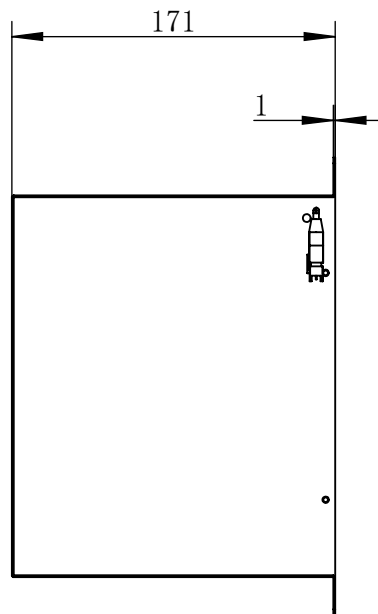

Color	Voltage	Power
White	24V	14W
Blue	24V	14W
Red	24V	11W
Weight	About 1900g	

视角		上海楷威光电科技有限公司 Shanghai K-WELL Photoelectric Technology Co.,Ltd.
未标注尺寸公差 按标准公差等级	IT13	
设计	Timmy	KW-DLB202242
审核		
图纸大小	A4	比例 1:4   第 张 共 张   版本 V2.0.1
日期	2020/01/01	未经允许严禁复制 Copyright (c) kwell-mv.com