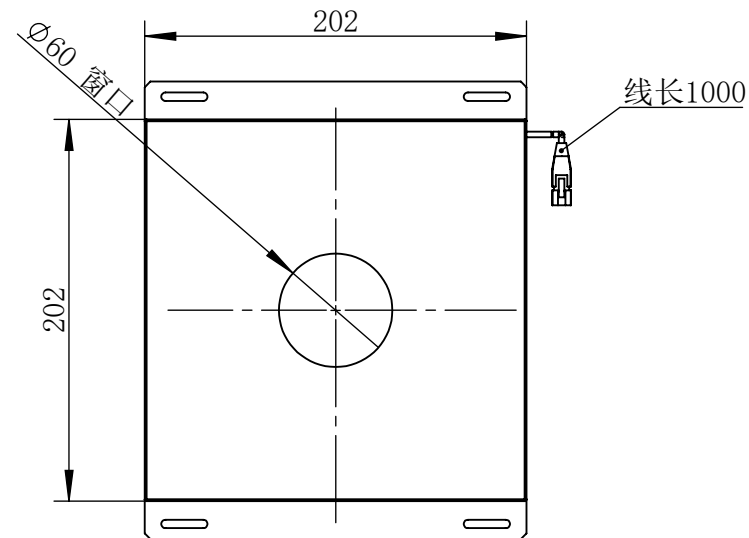

Color	Voltage	Power
White	24V	14W
Blue	24V	14W
Red	24V	11W
Weight	About 1900g	

视角		上海楷威光电科技有限公司 Shanghai K-WELL Photoelectric Technology Co.,Ltd.
未标注尺寸公差 按标准公差等级	IT13	
设计	Timmy	KW-DLB202242
审核		
图纸大小	A4	比例 1:4   第 张 共 张   版本 V2.0.1
日期	2020/01/01	未经允许严禁复制 Copyright (c) kwell-mv.com