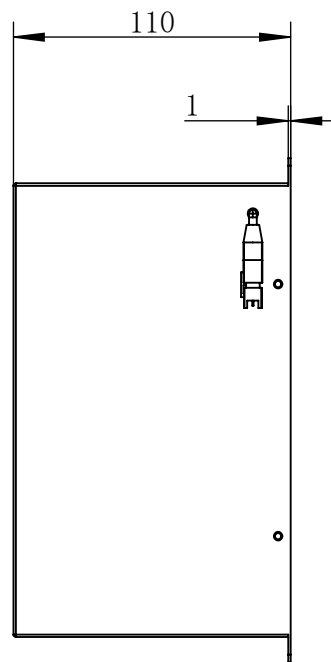

Color	Voltage	Power
White	24V	9.6W
Blue	24V	9.6W
Red	24V	7.2W
Weight	About 960g	

视角		 上海楷威光电科技有限公司 Shanghai K-WELL Photoelectric Technology Co., Ltd.				
未标注尺寸公差 按标准公差等级	IT13	KW-DLB140200				
设计	Timmy					
审核		比例	1:3	第 张 共 张	版本	V2.0.1
图纸大小	A4	未经允许严禁复制 Copyright (c) kwell-mv.com				
日期	2020/01/01					