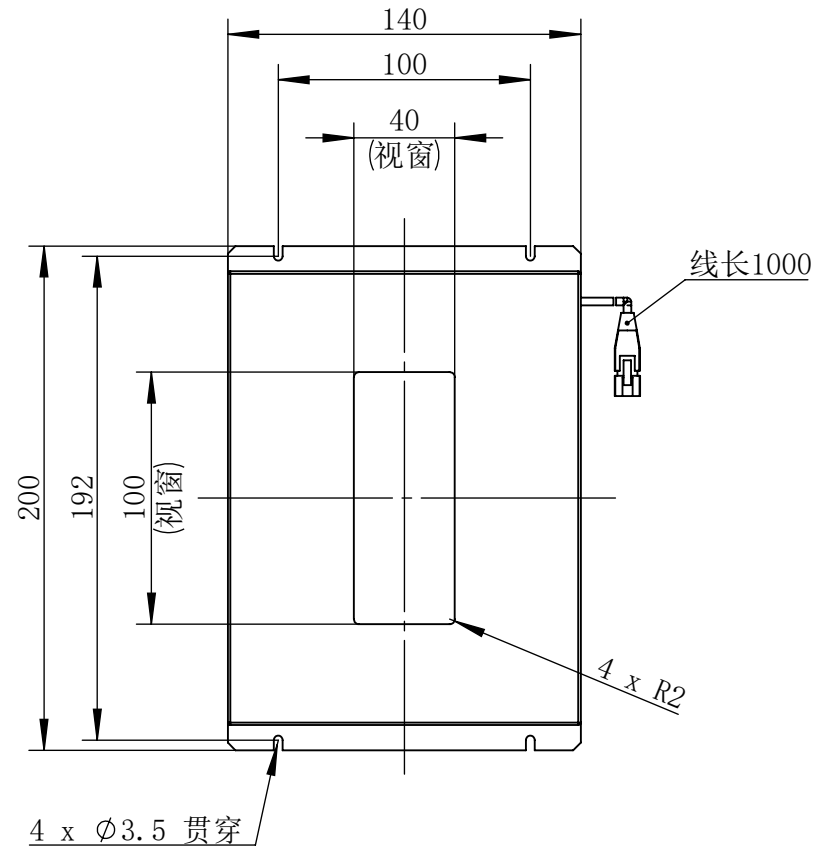

Color	Voltage	Power
White	24V	9.6W
Blue	24V	9.6W
Red	24V	7.2W
Weight	About 960g	

视角		 上海楷威光电科技有限公司 Shanghai K-WELL Photoelectric Technology Co., Ltd.				
未标注尺寸公差 按标准公差等级	IT13	KW-DLB140200				
设计	Timmy					
审核		比例	1:3	第 张 共 张	版本	V2.0.1
图纸大小	A4	未经允许严禁复制 Copyright (c) kwell-mv.com				
日期	2020/01/01					