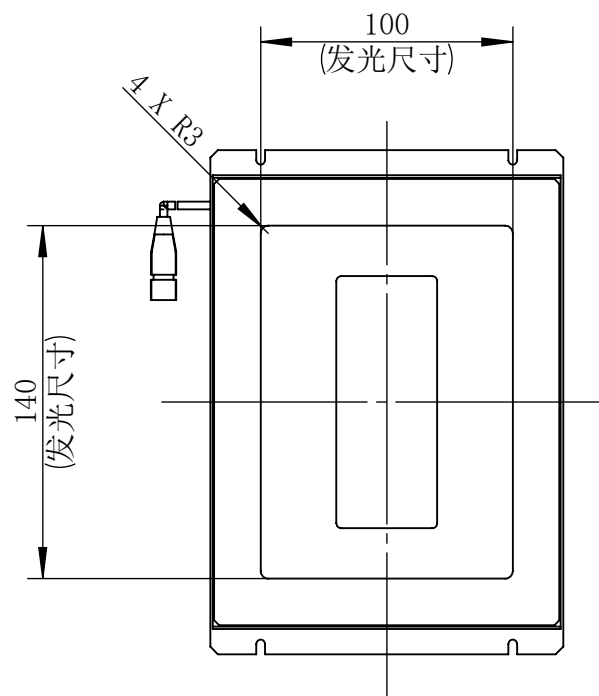

Color	Voltage	Power
White	24V	9.6W
Blue	24V	9.6W
Red	24V	7.2W
Weight	About 960g	

视角		 上海楷威光电科技有限公司 Shanghai K-WELL Photoelectric Technology Co., Ltd.				
未标注尺寸公差 按标准公差等级	IT13	KW-DLB140200				
设计	Timmy					
审核		比例	1:3	第 张 共 张	版本	V2.0.1
图纸大小	A4	未经允许严禁复制 Copyright (c) kwell-mv.com				
日期	2020/01/01					