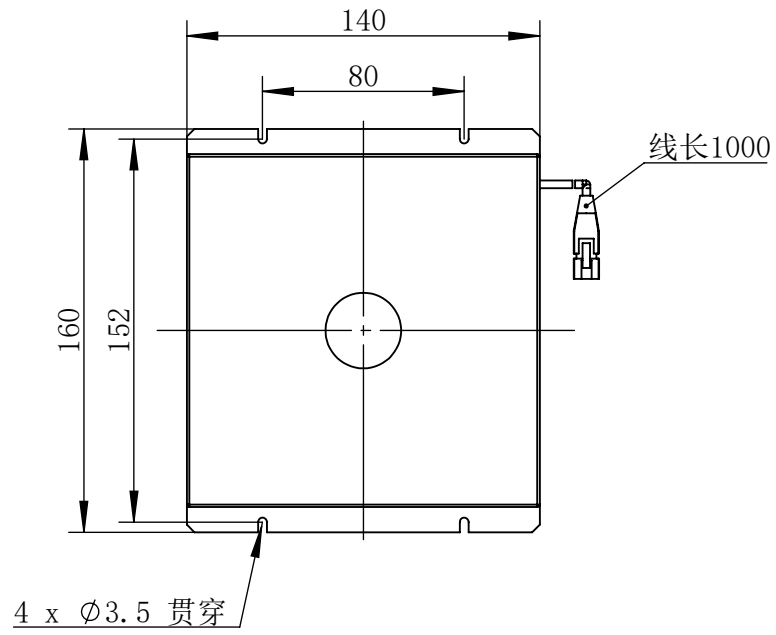

Color	Voltage	Power
White	24V	8.2W
Blue	24V	8.2W
Red	24V	16.5W
Weight	About 850g	

视角		 上海楷威光电科技有限公司 Shanghai K-WELL Photoelectric Technology Co.,Ltd.				
未标注尺寸公差按标准公差等级	IT13	<h1>KW-DLB140160</h1>				
设计	Timmy					
审核		比例	1:3	第 张 共 张	版本	V2.0.1
图纸大小	A4	未经允许严禁复制 Copyright (c) kwell-mv.com				
日期	2020/01/01					