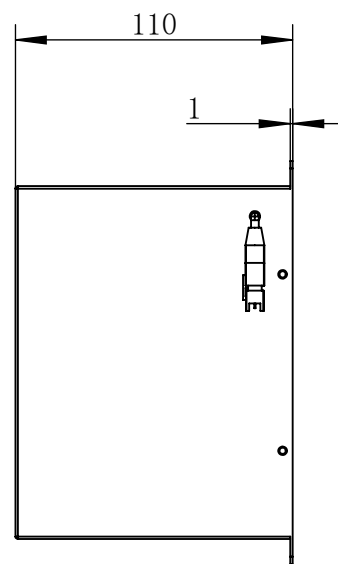

Color	Voltage	Power
White	24V	8.2W
Blue	24V	8.2W
Red	24V	16.5W
Weight	About 850g	

视角		 上海楷威光电科技有限公司 Shanghai K-WELL Photoelectric Technology Co.,Ltd.				
未标注尺寸公差按标准公差等级	IT13	<h1>KW-DLB140160</h1>				
设计	Timmy					
审核		比例	1:3	第 张 共 张	版本	V2.0.1
图纸大小	A4	未经允许严禁复制 Copyright (c) kwell-mv.com				
日期	2020/01/01					