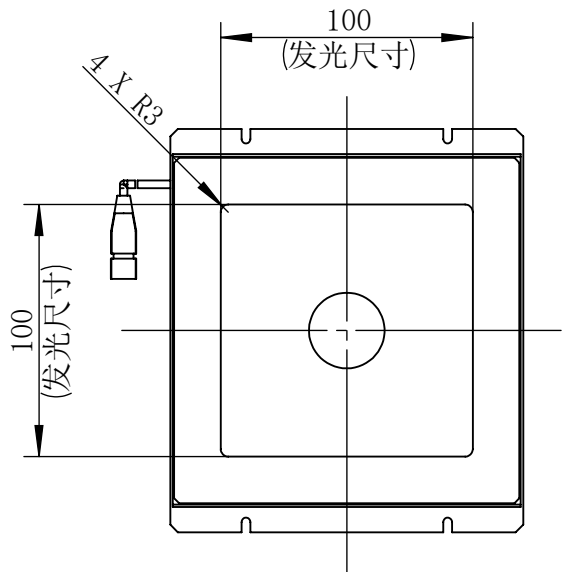

Color	Voltage	Power
White	24V	8.2W
Blue	24V	8.2W
Red	24V	16.5W
Weight	About 850g	

视角		 上海楷威光电科技有限公司 Shanghai K-WELL Photoelectric Technology Co.,Ltd.				
未标注尺寸公差按标准公差等级	IT13	<h1>KW-DLB140160</h1>				
设计	Timmy					
审核		比例	1:3	第 张 共 张	版本	V2.0.1
图纸大小	A4	未经允许严禁复制 Copyright (c) kwell-mv.com				
日期	2020/01/01					