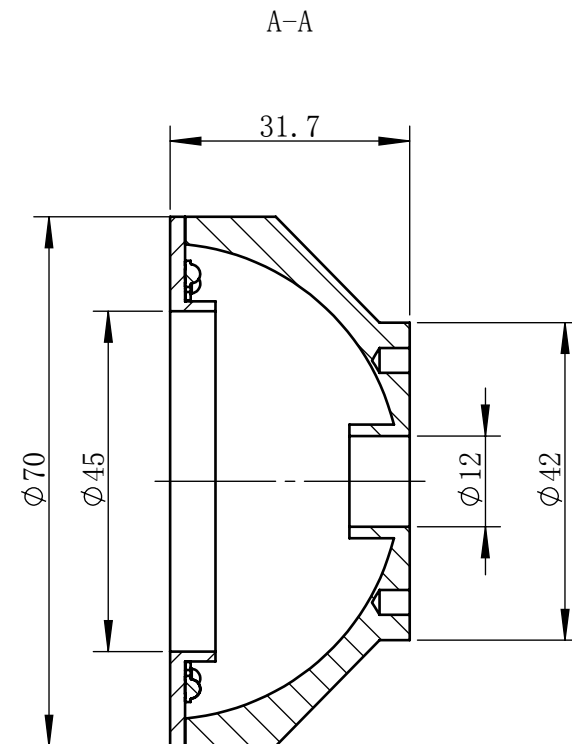

Color	Voltage	Power
White	24V	3.5W
Blue	24V	3.5W
Red	24V	2.7W
Weight	About 100g	

视角		上海楷威光电科技有限公司 Shanghai K-WELL Photoelectric Technology Co., Ltd.				
未标注尺寸公差 按标准公差等级	IT13	KW-D70				
设计	Timmy					
审核		比例	1:1	第 张 共 张	版本	V2.0.1
图纸大小	A4	未经允许严禁复制 Copyright (c) kwell-mv.com				
日期	2020/01/01					