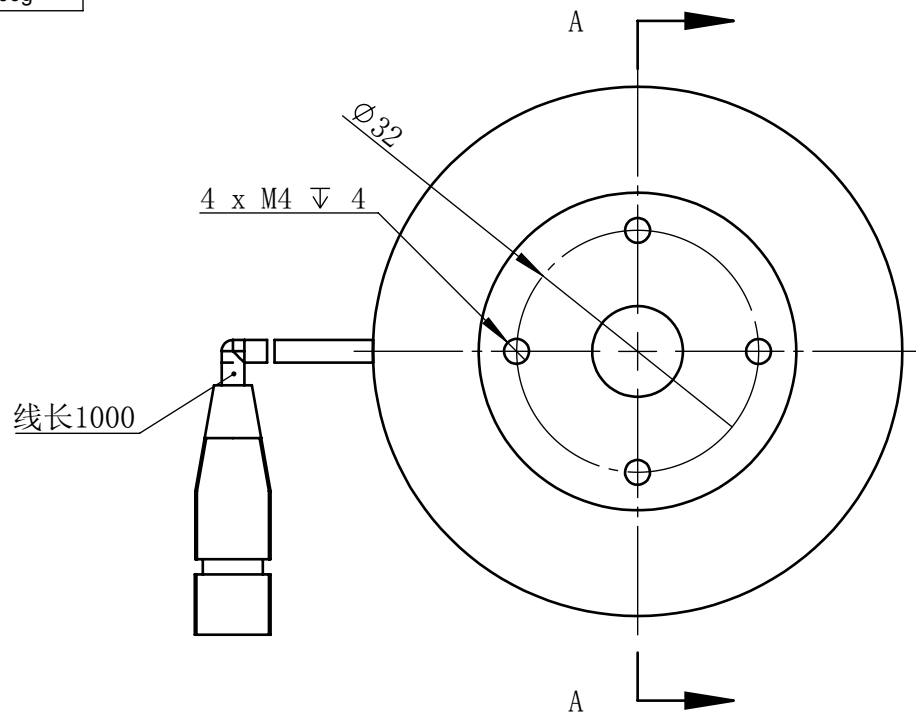

Color	Voltage	Power
White	24V	3.5W
Blue	24V	3.5W
Red	24V	2.7W
Weight	About 100g	

视角		上海楷威光电科技有限公司 Shanghai K-WELL Photoelectric Technology Co., Ltd.				
未标注尺寸公差 按标准公差等级	IT13	KW-D70				
设计	Timmy					
审核		比例	1:1	第 张 共 张	版本	V2.0.1
图纸大小	A4	未经允许严禁复制 Copyright (c) kwell-mv.com				
日期	2020/01/01					