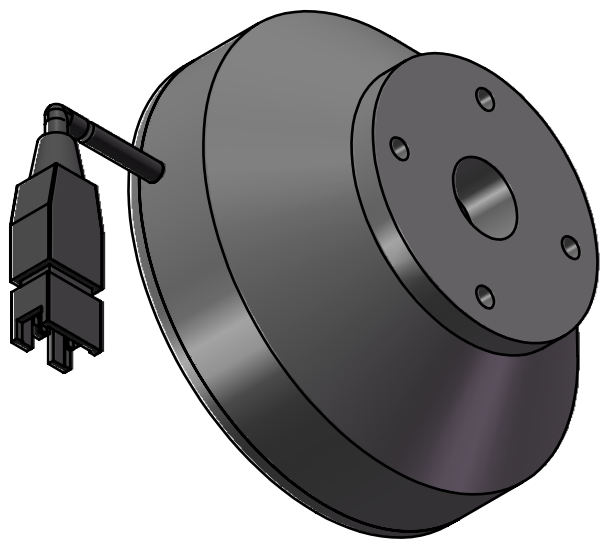

Color	Voltage	Power
White	24V	3.5W
Blue	24V	3.5W
Red	24V	2.7W
Weight	About 100g	

视角		上海楷威光电科技有限公司 Shanghai K-WELL Photoelectric Technology Co., Ltd.				
未标注尺寸公差 按标准公差等级	IT13	KW-D70				
设计	Timmy					
审核		比例	1:1	第 张 共 张	版本	V2.0.1
图纸大小	A4	未经允许严禁复制 Copyright (c) kwell-mv.com				
日期	2020/01/01					