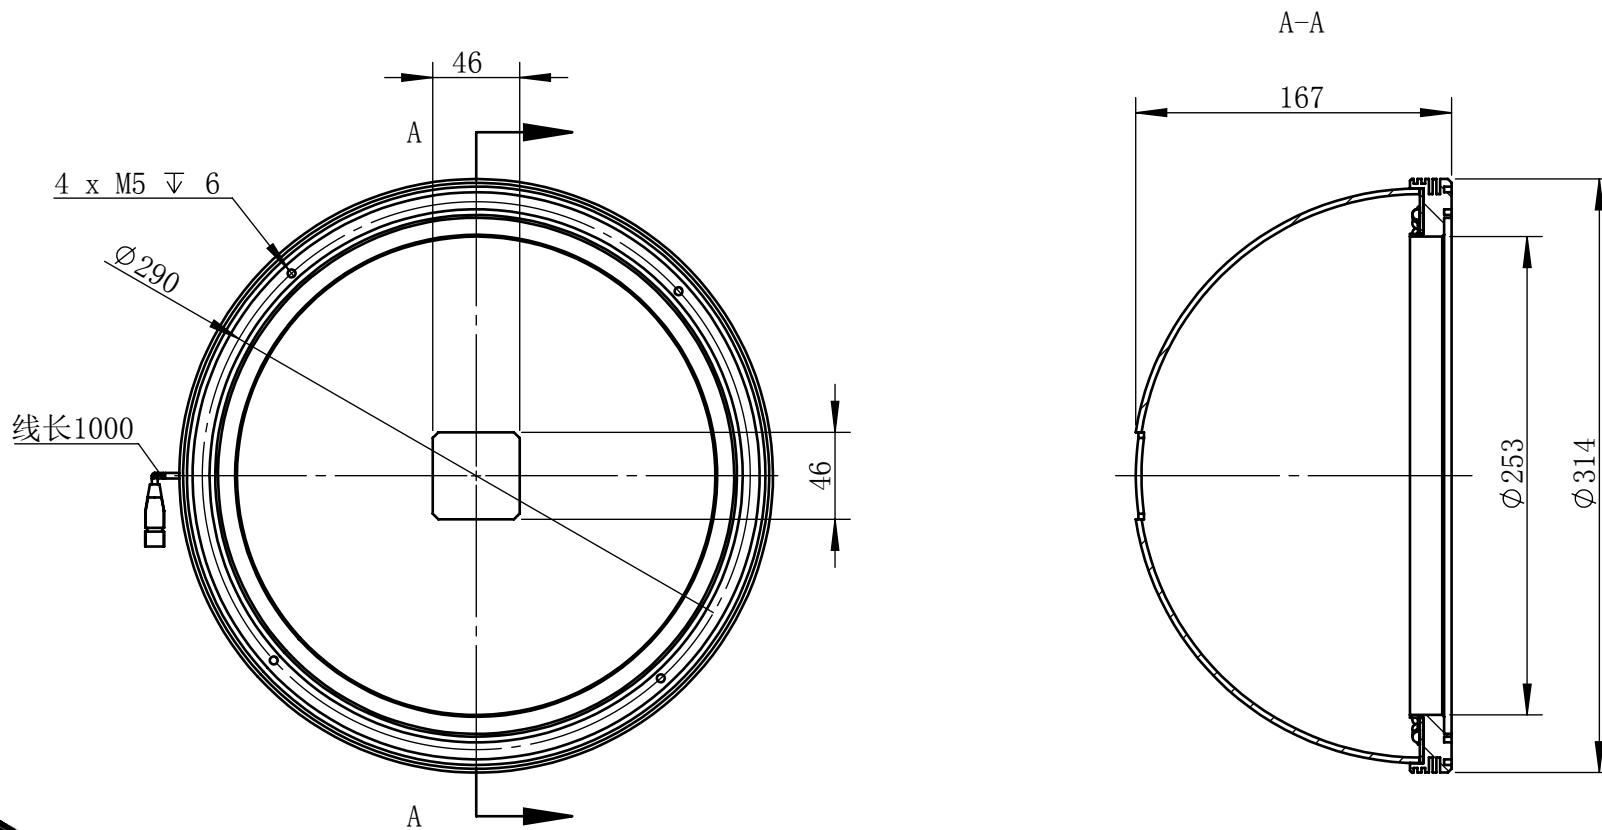

Color	Voltage	Power
Green	24V	10W
Blue	24V	10W
Red	24V	10W
Weight	About 1.7kg	

视角		上海楷威光电科技有限公司 Shanghai K-WELL Photoelectric Technology Co., Ltd.				
未标注尺寸公差 按标准公差等级	IT13	KW-D300-RGB				
设计	Timmy					
审核		比例	1:4	第 张 共 张	版本	V2.0.1
图纸大小	A4	未经允许严禁复制 Copyright (c) kwell-mv.com				
日期	2020/01/01					