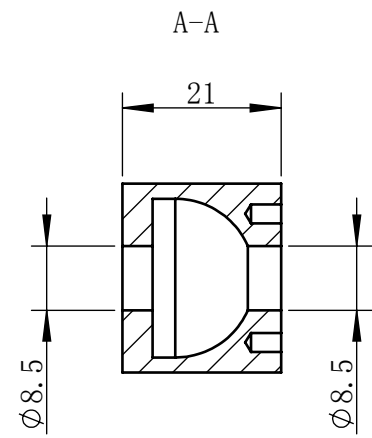

Color	Voltage	Power
White	24V	3W
Blue	24V	3W
Red	24V	2W
Weight	About 40g	

线长1000

视角		上海楷威光电科技有限公司 Shanghai K-WELL Photoelectric Technology Co.,Ltd.				
未标注尺寸公差 按标准公差等级	IT13	KW-D25				
设计	Timmy					
审核		比例	1:1	第 张 共 张	版本	V2.0.1
图纸大小	A4	未经允许严禁复制 Copyright (c) kwell-mv.com				
日期	2020/01/01					