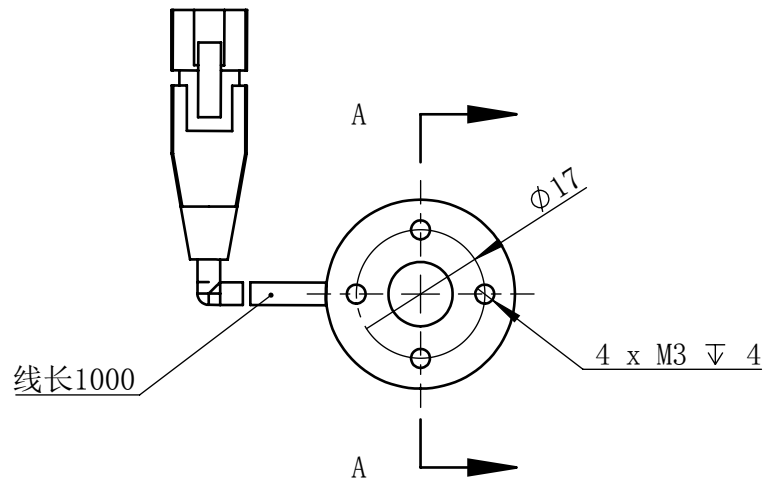

Color	Voltage	Power
White	24V	3W
Blue	24V	3W
Red	24V	2W
Weight	About 40g	

线长1000

视角		上海楷威光电科技有限公司 Shanghai K-WELL Photoelectric Technology Co.,Ltd.				
未标注尺寸公差 按标准公差等级	IT13	KW-D25				
设计	Timmy					
审核		比例	1:1	第 张 共 张	版本	V2.0.1
图纸大小	A4	未经允许严禁复制 Copyright (c) kwell-mv.com				
日期	2020/01/01					