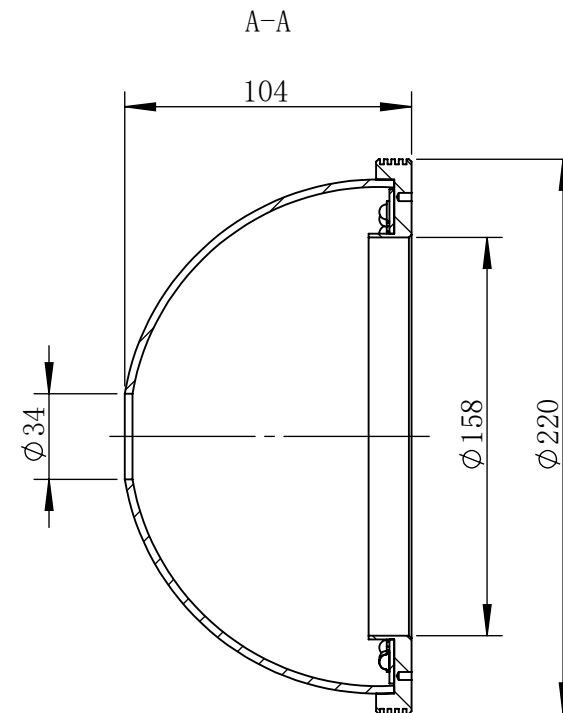

Color	Voltage	Power
White	24V	10W
Blue	24V	10W
Red	24V	8W
Weight	About 940g	

视角		上海楷威光电科技有限公司 Shanghai K-WELL Photoelectric Technology Co., Ltd.				
未标注尺寸公差 按标准公差等级	IT13	KW-D210				
设计	Timmy					
审核		比例	1:3	第 张 共 张	版本	V2.0.1
图纸大小	A4	未经允许严禁复制 Copyright (c) kwell-mv.com				
日期	2020/01/01					