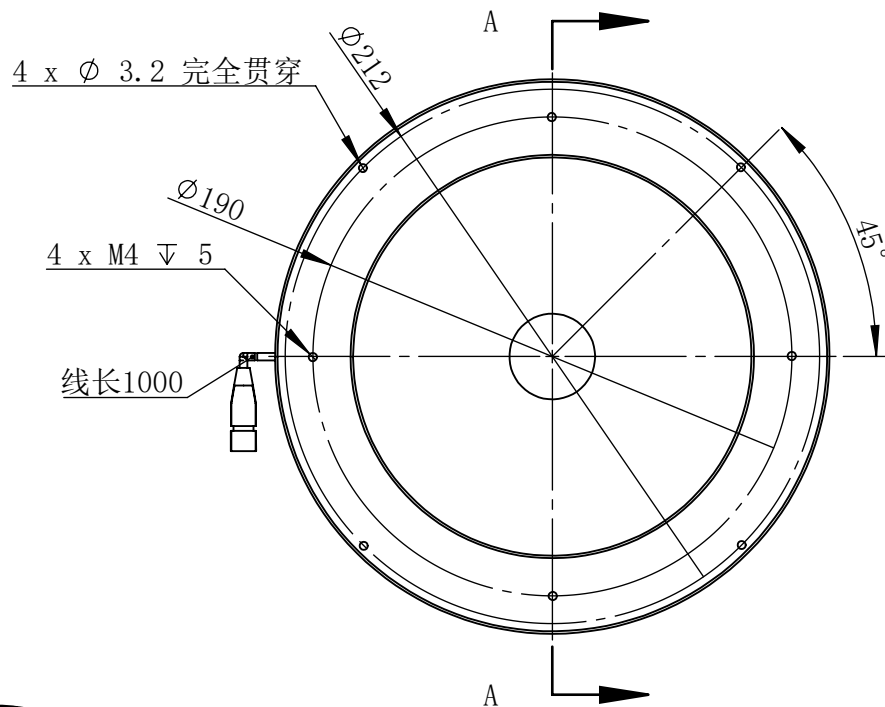

Color	Voltage	Power
White	24V	10W
Blue	24V	10W
Red	24V	8W
Weight	About 940g	

视角		上海楷威光电科技有限公司 Shanghai K-WELL Photoelectric Technology Co., Ltd.				
未标注尺寸公差 按标准公差等级	IT13	KW-D210				
设计	Timmy					
审核		比例	1:3	第 张 共 张	版本	V2.0.1
图纸大小	A4	未经允许严禁复制 Copyright (c) kwell-mv.com				
日期	2020/01/01					