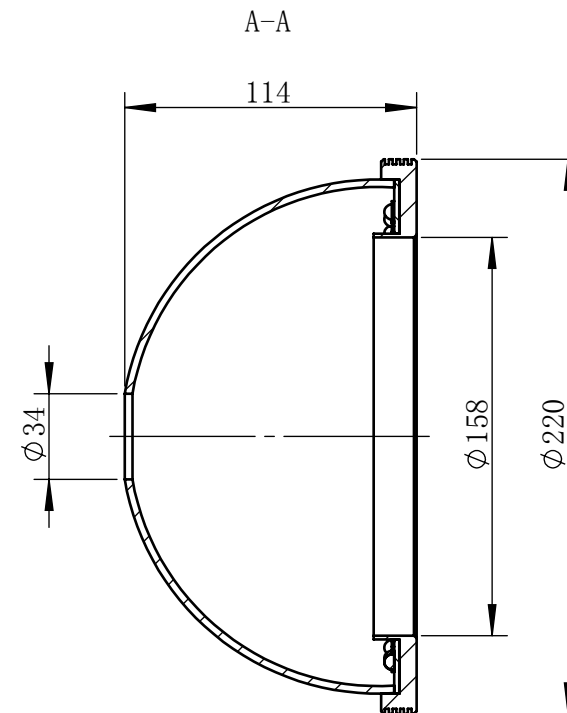

Color	Voltage	Power
Green	24V	8W
Blue	24V	8W
Red	24V	8W
Weight	About 950g	

视角		 上海楷威光电科技有限公司 Shanghai K-WELL Photoelectric Technology Co.,Ltd.
未标注尺寸公差 按标准公差等级	IT13	
设计	Timmy	<h1>KW-D210-RGB</h1>
审核		
图纸大小	A4	比例 1:3 第 张 共 张 版本 V2.0.1
日期	2020/01/01	未经允许严禁复制 Copyright (c) kwell-mv.com