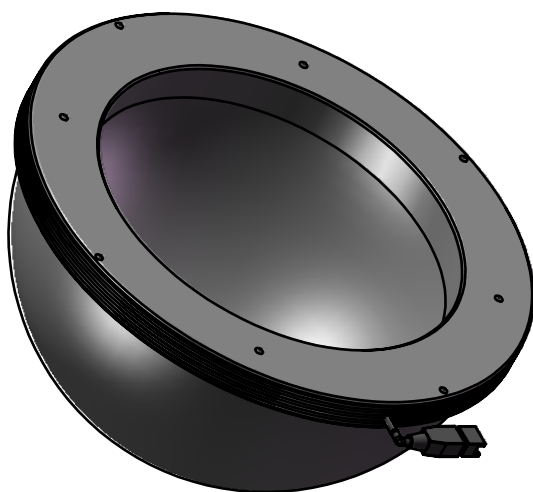

Color	Voltage	Power
Green	24V	8W
Blue	24V	8W
Red	24V	8W
Weight	About 950g	

视角		 上海楷威光电科技有限公司 Shanghai K-WELL Photoelectric Technology Co.,Ltd.
未标注尺寸公差 按标准公差等级	IT13	
设计	Timmy	<h1>KW-D210-RGB</h1>
审核		
图纸大小	A4	比例 1:3 第 张 共 张 版本 V2.0.1
日期	2020/01/01	未经允许严禁复制 Copyright (c) kwell-mv.com