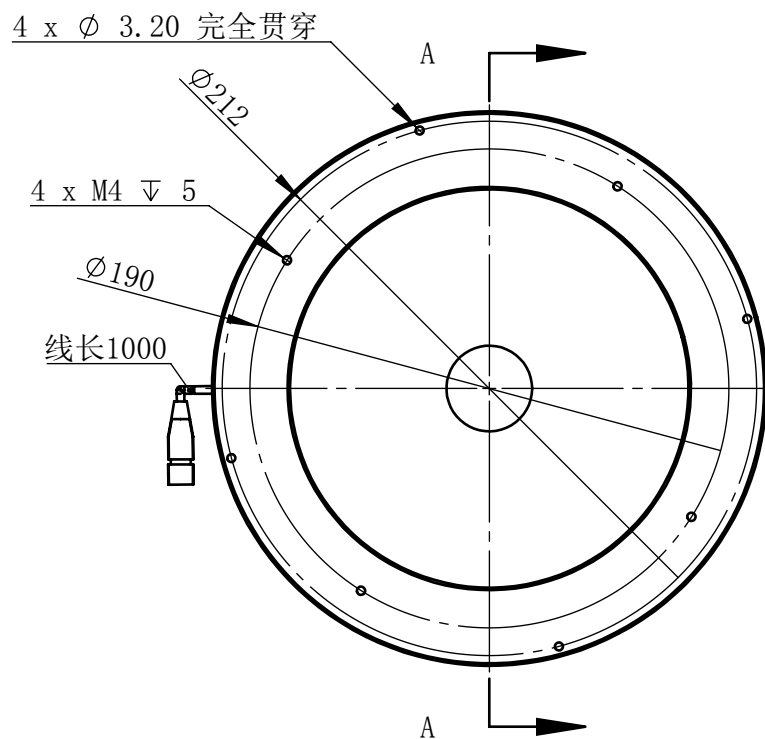

Color	Voltage	Power
Green	24V	8W
Blue	24V	8W
Red	24V	8W
Weight	About 950g	

视角		 上海楷威光电科技有限公司 Shanghai K-WELL Photoelectric Technology Co.,Ltd.
未标注尺寸公差 按标准公差等级	IT13	
设计	Timmy	<h1>KW-D210-RGB</h1>
审核		
图纸大小	A4	比例 1:3 第 张 共 张 版本 V2.0.1
日期	2020/01/01	未经允许严禁复制 Copyright (c) kwell-mv.com