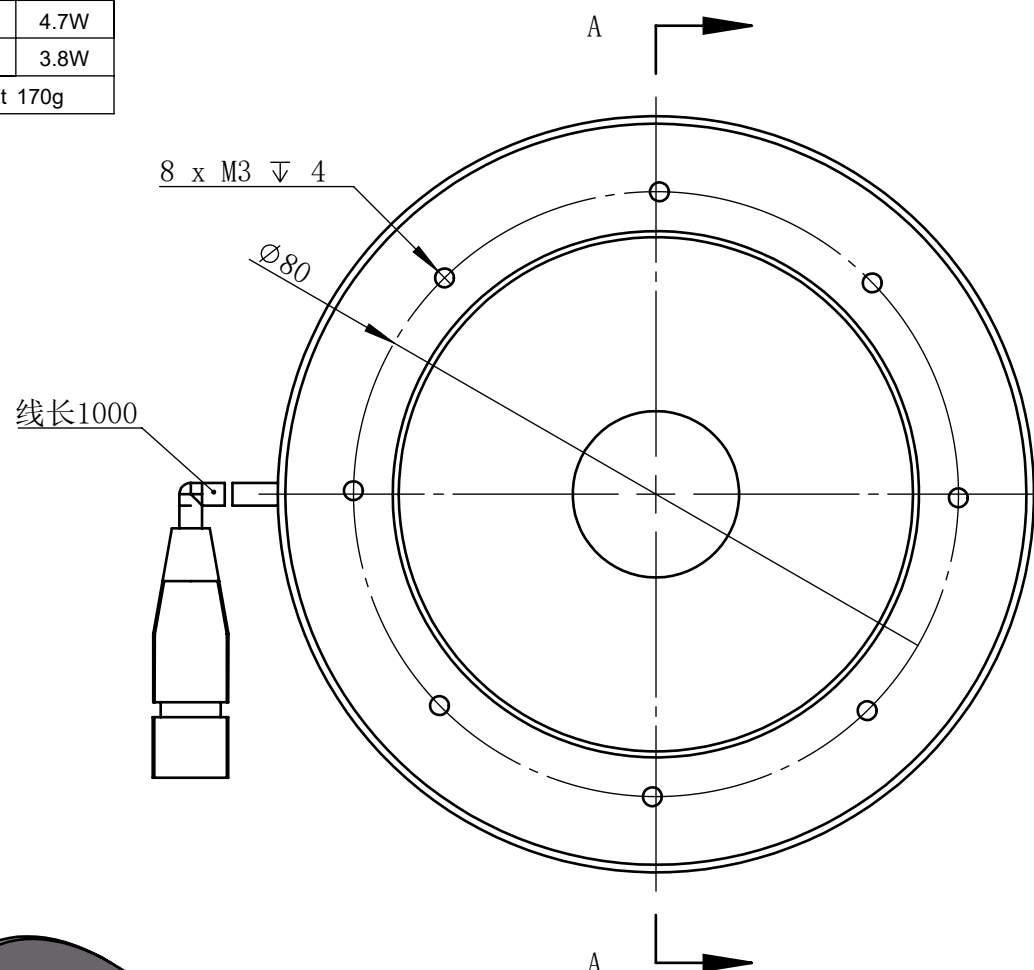

Color	Voltage	Power
White	24V	4.7W
Blue	24V	4.7W
Red	24V	3.8W
Weight	About 170g	

视角		上海楷威光电科技有限公司 Shanghai K-WELL Photoelectric Technology Co., Ltd.				
未标注尺寸公差 按标准公差等级	IT13	<h1>KW-D100</h1>				
设计	Timmy					
审核		比例	1:1	第 张 共 张	版本	V2.0.1
图纸大小	A4	未经允许严禁复制 Copyright (c) kwell-mv.com				
日期	2020/01/01					