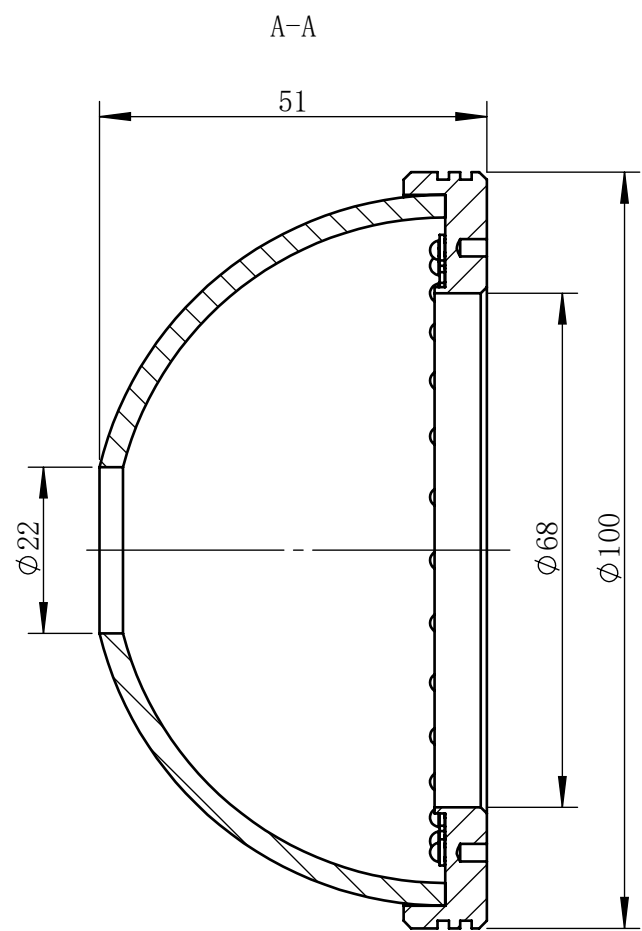

Color	Voltage	Power
White	24V	4.7W
Blue	24V	4.7W
Red	24V	3.8W
Weight	About 170g	

视角		上海楷威光电科技有限公司 Shanghai K-WELL Photoelectric Technology Co., Ltd.				
未标注尺寸公差 按标准公差等级	IT13	<h1>KW-D100</h1>				
设计	Timmy					
审核		比例	1:1	第 张 共 张	版本	V2.0.1
图纸大小	A4	未经允许严禁复制 Copyright (c) kwell-mv.com				
日期	2020/01/01					