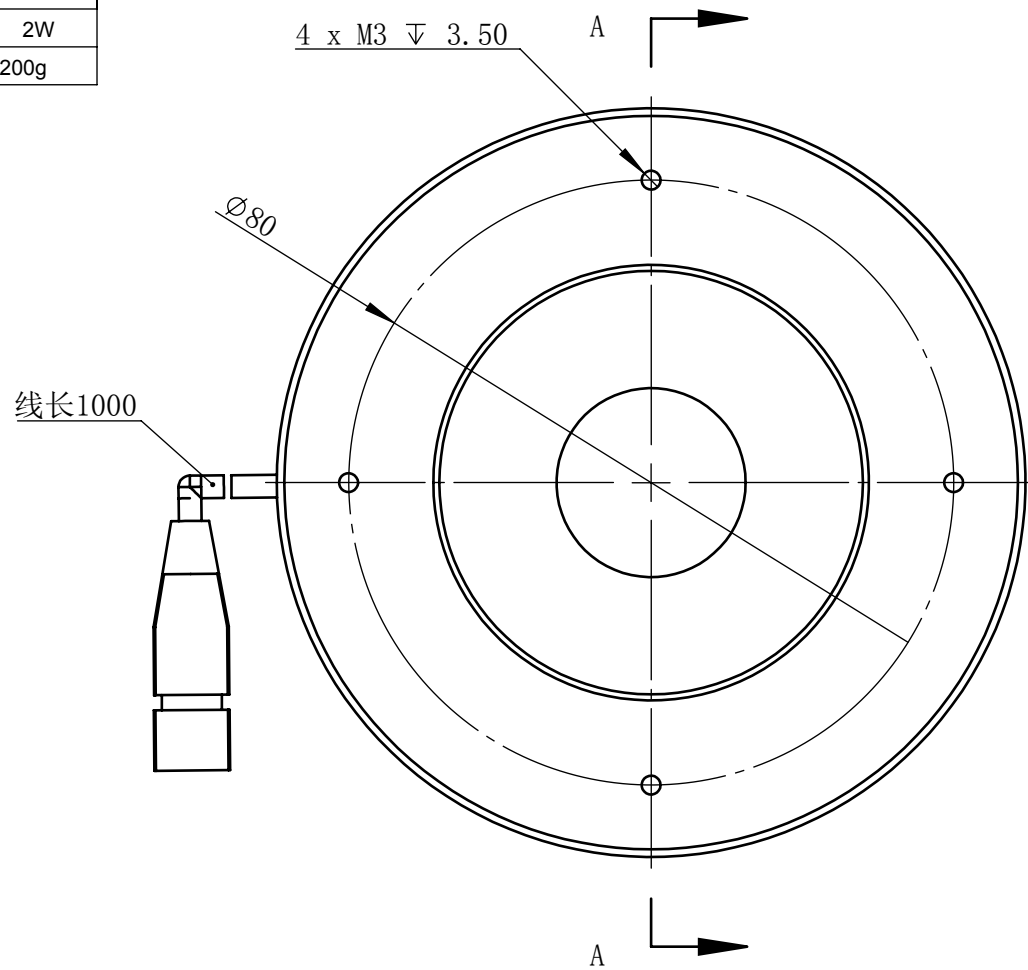

| | | |
|--------|------------|-------|
| Color | Voltage | Power |
| Green | 24V | 2W |
| Blue | 24V | 2W |
| Red | 24V | 2W |
| Weight | About 200g | |

| | | | | | | |
|--------------------|-------------|---|-----|---------|----|--------|
| 视角 | | 上海楷威光电科技有限公司 Shanghai K-WELL Photoelectric Technology Co.,Ltd. | | | | |
| 未标注尺寸公差 按标准公差等级 | IT13 | KW-D100-RGB | | | | |
| 设计 | Timmy | | | | | |
| 审核 | | 比例 | 1:1 | 第 张 共 张 | 版本 | V2.0.1 |
| 图纸大小 | A4 | 未经允许严禁复制 Copyright (c) kwell-mv.com | | | | |
| 日期 | 2020/01/01 | | | | | |