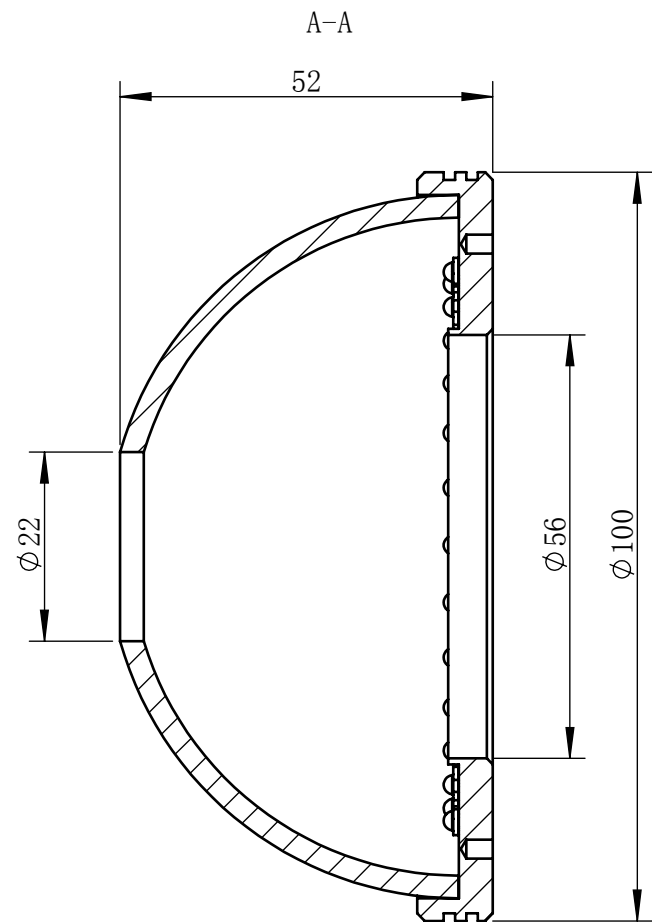

| | | |
|--------|------------|-------|
| Color | Voltage | Power |
| Green | 24V | 2W |
| Blue | 24V | 2W |
| Red | 24V | 2W |
| Weight | About 200g | |

| | | | | | | |
|--------------------|-------------|---|-----|---------|----|--------|
| 视角 | | 上海楷威光电科技有限公司 Shanghai K-WELL Photoelectric Technology Co.,Ltd. | | | | |
| 未标注尺寸公差 按标准公差等级 | IT13 | KW-D100-RGB | | | | |
| 设计 | Timmy | | | | | |
| 审核 | | 比例 | 1:1 | 第 张 共 张 | 版本 | V2.0.1 |
| 图纸大小 | A4 | 未经允许严禁复制 Copyright (c) kwell-mv.com | | | | |
| 日期 | 2020/01/01 | | | | | |