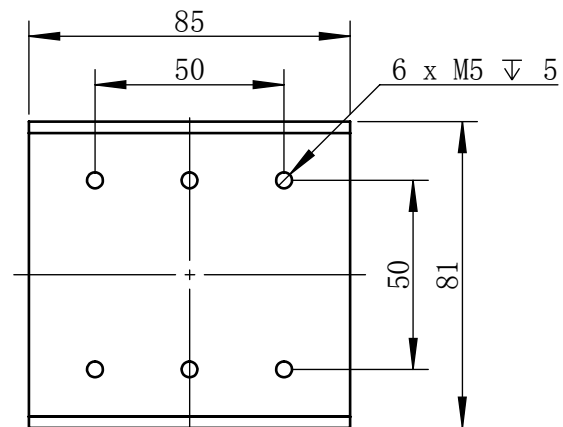

Color	Voltage	
White	24V	
Blue	24V	
Red	24V	
Weight	About 660g	

视角		 上海楷威光电科技有限公司 Shanghai K-WELL Photoelectric Technology Co.,Ltd.				
未标注尺寸公差按标准公差等级	<b>IT13</b>	<b>KW-ZL-C75</b>				
设计	Timmy					
审核		比例	1:2	第 张 共 张	版本	V2.0.1
图纸大小	A4	未经允许严禁复制 Copyright (c) kwell-mv.com				
日期	2020/01/01					