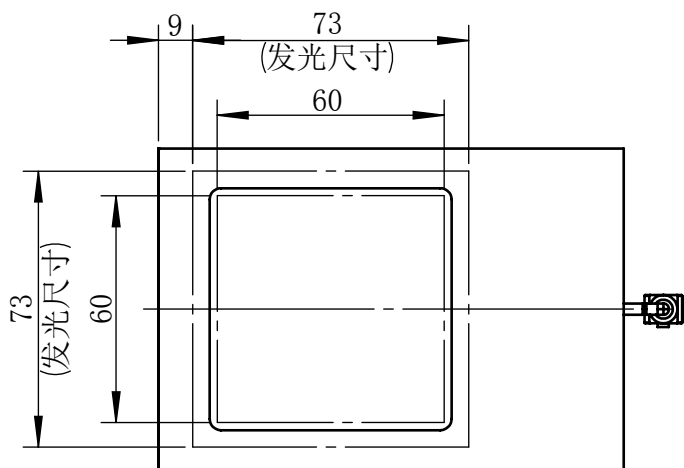

Color	Voltage	
White	24V	
Blue	24V	
Red	24V	
Weight	About 660g	

视角		 上海楷威光电科技有限公司 Shanghai K-WELL Photoelectric Technology Co.,Ltd.				
未标注尺寸公差按标准公差等级	<b>IT13</b>	<b>KW-ZL-C75</b>				
设计	Timmy					
审核		比例	1:2	第 张 共 张	版本	V2.0.1
图纸大小	A4	未经允许严禁复制 Copyright (c) kwell-mv.com				
日期	2020/01/01					