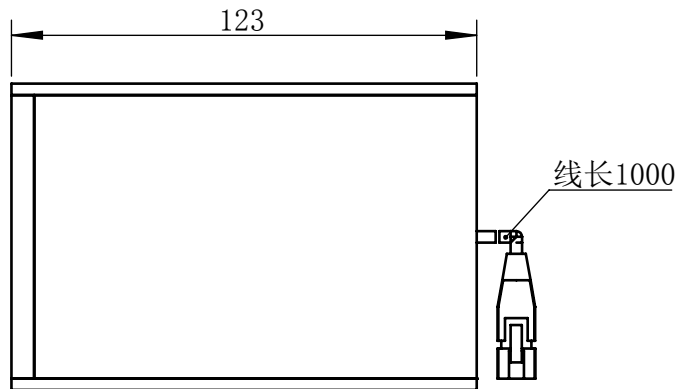

Color	Voltage	
White	24V	
Blue	24V	
Red	24V	
Weight	About 660g	

视角		 上海楷威光电科技有限公司 Shanghai K-WELL Photoelectric Technology Co.,Ltd.				
未标注尺寸公差按标准公差等级	<b>IT13</b>	<b>KW-ZL-C75</b>				
设计	Timmy					
审核		比例	1:2	第 张 共 张	版本	V2.0.1
图纸大小	A4	未经允许严禁复制 Copyright (c) kwell-mv.com				
日期	2020/01/01					