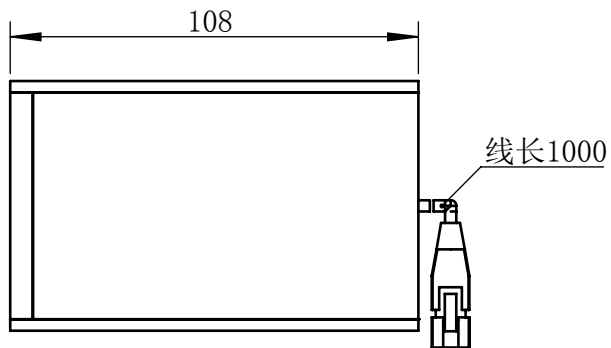

Color	Voltage	
White	24V	
Blue	24V	
Red	24V	
Weight	About 455g	

视角		上海楷威光电科技有限公司 Shanghai K-WELL Photoelectric Technology Co.,Ltd.				
未标注尺寸公差 按标准公差等级	IT13	KW-ZL-C60				
设计	Timmy					
审核		比例	1:2	第 张 共 张	版本	V2.0.1
图纸大小	A4	未经允许严禁复制 Copyright (c) kwell-mv.com				
日期	2020/01/01					