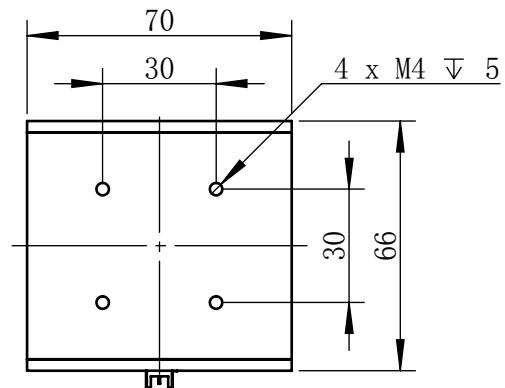

Color	Voltage	
White	24V	
Blue	24V	
Red	24V	
Weight	About 455g	

视角		上海楷威光电科技有限公司 Shanghai K-WELL Photoelectric Technology Co.,Ltd.				
未标注尺寸公差 按标准公差等级	IT13	KW-ZL-C60				
设计	Timmy					
审核		比例	1:2	第 张 共 张	版本	V2.0.1
图纸大小	A4	未经允许严禁复制 Copyright (c) kwell-mv.com				
日期	2020/01/01					