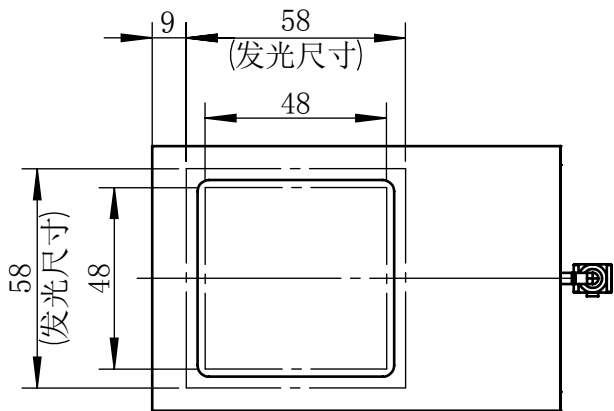

Color	Voltage	
White	24V	
Blue	24V	
Red	24V	
Weight	About 455g	

视角		上海楷威光电科技有限公司 Shanghai K-WELL Photoelectric Technology Co.,Ltd.				
未标注尺寸公差 按标准公差等级	IT13	KW-ZL-C60				
设计	Timmy					
审核		比例	1:2	第 张 共 张	版本	V2.0.1
图纸大小	A4	未经允许严禁复制 Copyright (c) kwell-mv.com				
日期	2020/01/01					