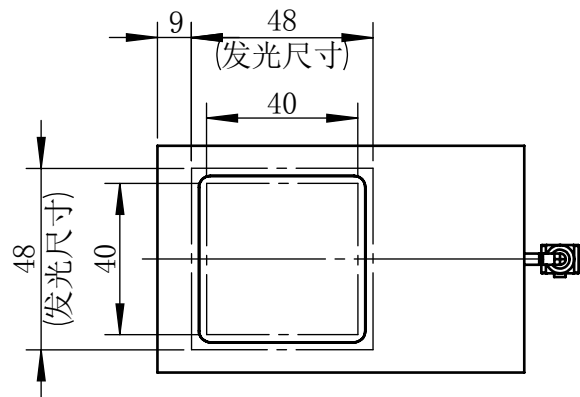

Color	Voltage	
White	24V	
Blue	24V	
Red	24V	
Weight	About 330g	

视角		上海楷威光电科技有限公司 Shanghai K-WELL Photoelectric Technology Co.,Ltd.				
未标注尺寸公差 按标准公差等级	IT13	KW-ZL-C50				
设计	Timmy					
审核		比例	1:2	第 张 共 张	版本	V2.0.1
图纸大小	A4	未经允许严禁复制 Copyright (c) kwell-mv.com				
日期	2020/01/01					