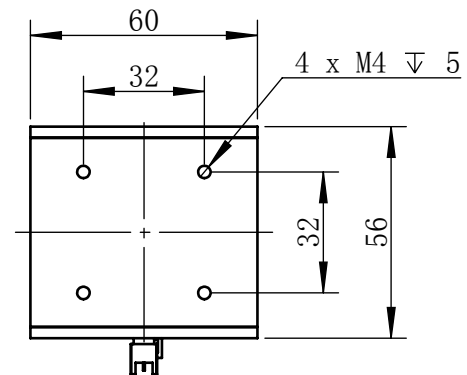

Color	Voltage	
White	24V	
Blue	24V	
Red	24V	
Weight	About 330g	

视角		上海楷威光电科技有限公司 Shanghai K-WELL Photoelectric Technology Co.,Ltd.				
未标注尺寸公差 按标准公差等级	IT13	KW-ZL-C50				
设计	Timmy					
审核		比例	1:2	第 张 共 张	版本	V2.0.1
图纸大小	A4	未经允许严禁复制 Copyright (c) kwell-mv.com				
日期	2020/01/01					