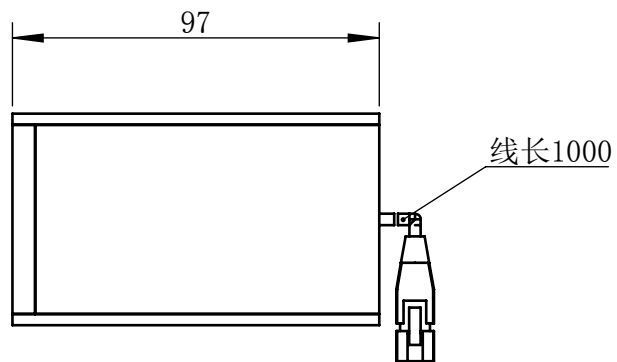

Color	Voltage	
White	24V	
Blue	24V	
Red	24V	
Weight	About 330g	

视角		上海楷威光电科技有限公司 Shanghai K-WELL Photoelectric Technology Co.,Ltd.				
未标注尺寸公差 按标准公差等级	IT13	KW-ZL-C50				
设计	Timmy					
审核		比例	1:2	第 张 共 张	版本	V2.0.1
图纸大小	A4	未经允许严禁复制 Copyright (c) kwell-mv.com				
日期	2020/01/01					