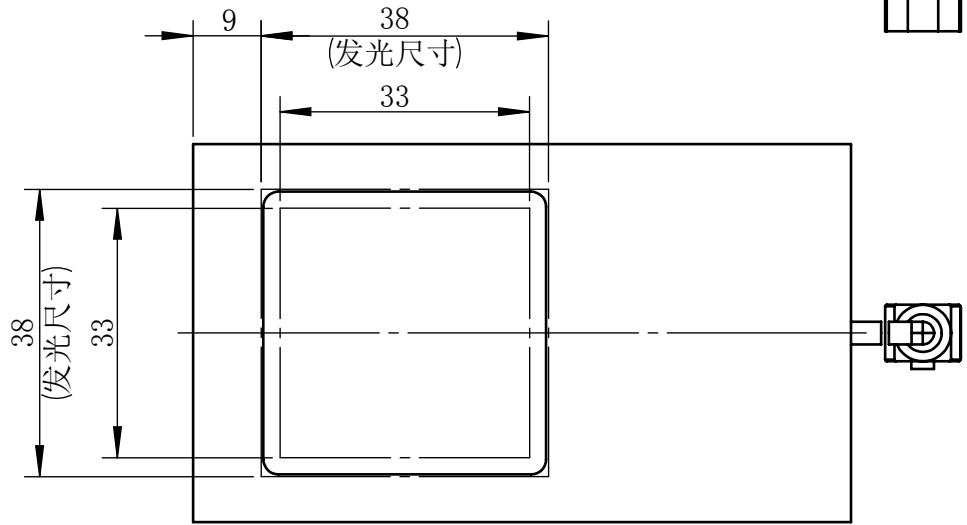

Color	Voltage	
White	24V	
Blue	24V	
Red	24V	
Weight	About 250g	

视角	
未标注尺寸公差按标准公差等级	IT13
设计	Timmy
审核	
图纸大小	A4
日期	2020/01/01

 上海楷威光电科技有限公司
 Shanghai K-WELL Photoelectric Technology Co.,Ltd.

KW-ZL-C40

比例	1:1	第 张 共 张	版本	V2.0.1
未经允许严禁复制 Copyright (c) kwell-mv.com				