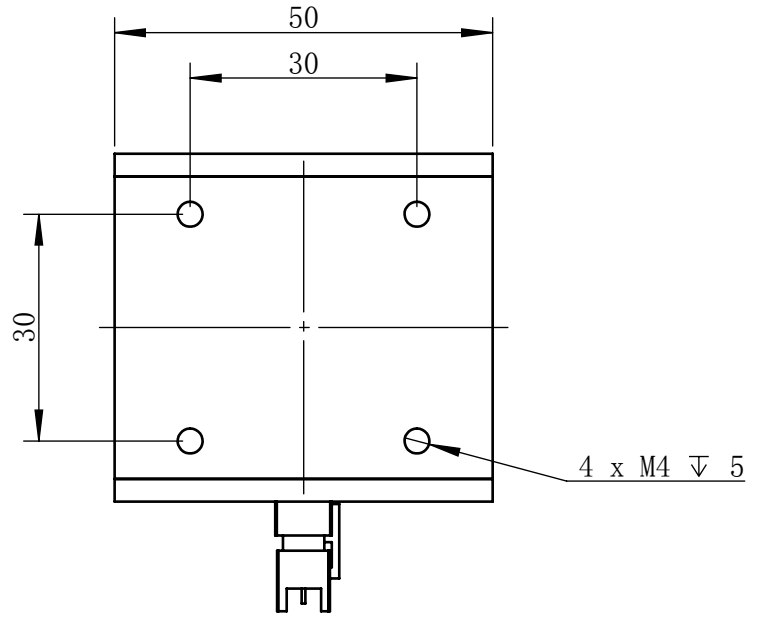

Color	Voltage	
White	24V	
Blue	24V	
Red	24V	
Weight	About 250g	

视角	
未标注尺寸公差按标准公差等级	IT13
设计	Timmy
审核	
图纸大小	A4
日期	2020/01/01

 上海楷威光电科技有限公司
 Shanghai K-WELL Photoelectric Technology Co.,Ltd.

KW-ZL-C40

比例	1:1	第 张 共 张	版本	V2.0.1
未经允许严禁复制 Copyright (c) kwell-mv.com				