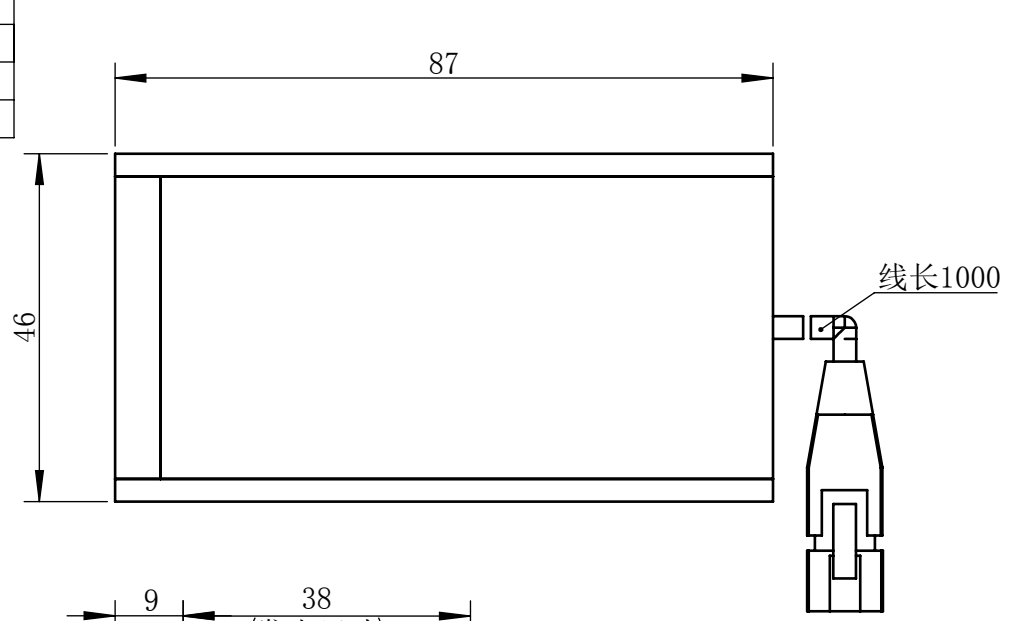

Color	Voltage	
White	24V	
Blue	24V	
Red	24V	
Weight	About 250g	

视角	
未标注尺寸公差按标准公差等级	IT13
设计	Timmy
审核	
图纸大小	A4
日期	2020/01/01

 上海楷威光电科技有限公司
 Shanghai K-WELL Photoelectric Technology Co.,Ltd.

KW-ZL-C40

比例	1:1	第 张 共 张	版本	V2.0.1
未经允许严禁复制 Copyright (c) kwell-mv.com				