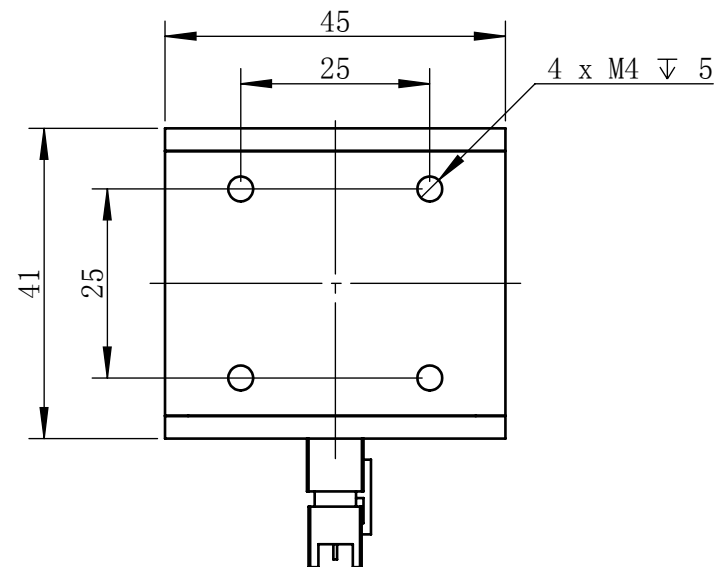

Color	Voltage	
White	24V	
Blue	24V	
Red	24V	
Weight	About 165g	

视角		上海楷威光电科技有限公司 Shanghai K-WELL Photoelectric Technology Co.,Ltd.				
未标注尺寸公差 按标准公差等级	IT13	KW-ZL-C35				
设计	Timmy					
审核		比例	1:1	第 张 共 张	版本	V2.0.1
图纸大小	A4	未经允许严禁复制 Copyright (c) kwell-mv.com				
日期	2020/01/01					