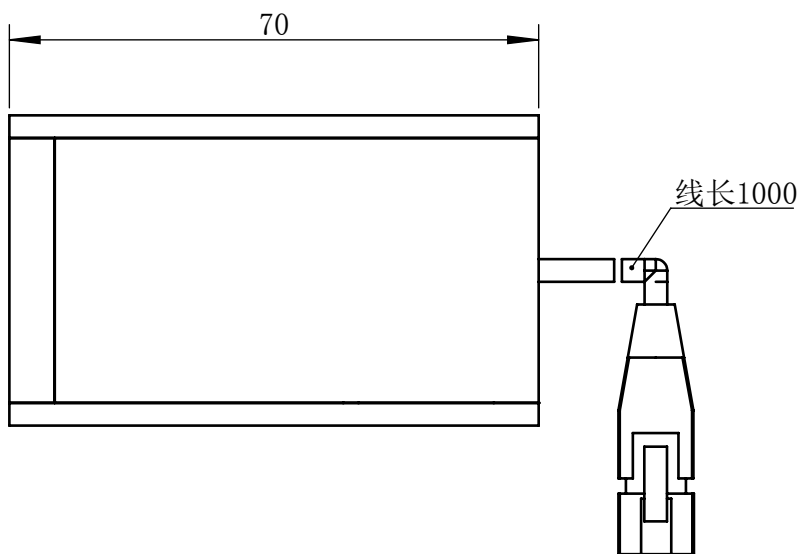

Color	Voltage	
White	24V	
Blue	24V	
Red	24V	
Weight	About 165g	

视角		上海楷威光电科技有限公司 Shanghai K-WELL Photoelectric Technology Co.,Ltd.				
未标注尺寸公差 按标准公差等级	IT13	KW-ZL-C35				
设计	Timmy					
审核		比例	1:1	第 张 共 张	版本	V2.0.1
图纸大小	A4	未经允许严禁复制 Copyright (c) kwell-mv.com				
日期	2020/01/01					