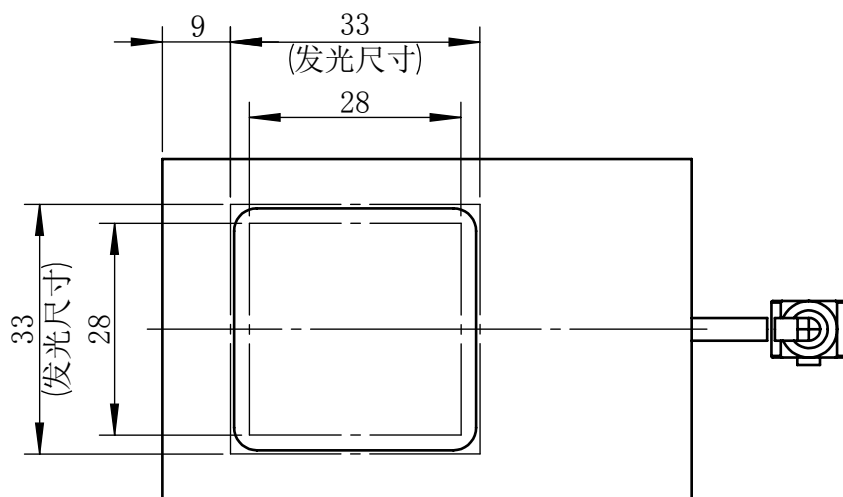

Color	Voltage	
White	24V	
Blue	24V	
Red	24V	
Weight	About 165g	

视角		上海楷威光电科技有限公司 Shanghai K-WELL Photoelectric Technology Co.,Ltd.				
未标注尺寸公差 按标准公差等级	IT13	KW-ZL-C35				
设计	Timmy					
审核		比例	1:1	第 张 共 张	版本	V2.0.1
图纸大小	A4	未经允许严禁复制 Copyright (c) kwell-mv.com				
日期	2020/01/01					