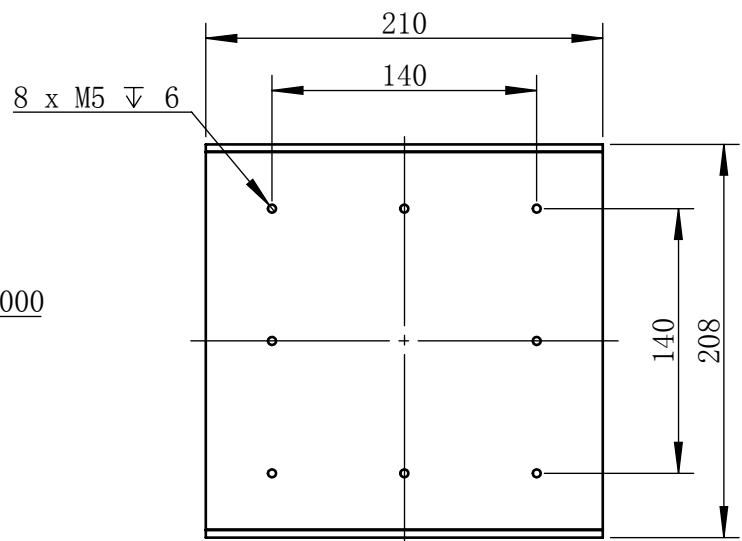

Color	Voltage	
White	24V	
Blue	24V	
Red	24V	
Weight	About 4.6kg	

视角		上海楷威光电科技有限公司 Shanghai K-WELL Photoelectric Technology Co.,Ltd.				
未标注尺寸公差 按标准公差等级	IT13	KW-ZL-C200				
设计	Timmy					
审核		比例	1:4	第 张 共 张	版本	V2.0.1
图纸大小	A4	未经允许严禁复制 Copyright (c) kwell-mv.com				
日期	2020/01/01					