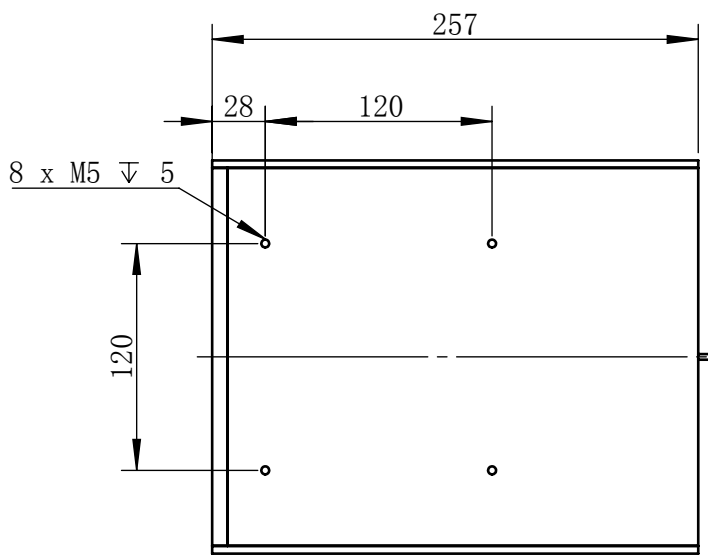

Color	Voltage	
White	24V	
Blue	24V	
Red	24V	
Weight	About 4.6kg	

视角		上海楷威光电科技有限公司 Shanghai K-WELL Photoelectric Technology Co.,Ltd.				
未标注尺寸公差 按标准公差等级	IT13	KW-ZL-C200				
设计	Timmy					
审核		比例	1:4	第 张 共 张	版本	V2.0.1
图纸大小	A4	未经允许严禁复制 Copyright (c) kwell-mv.com				
日期	2020/01/01					