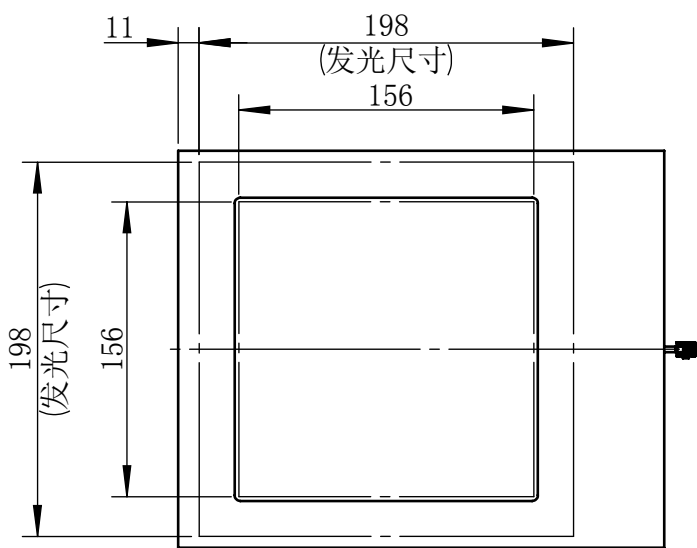

Color	Voltage	
White	24V	
Blue	24V	
Red	24V	
Weight	About 4.6kg	

视角		上海楷威光电科技有限公司 Shanghai K-WELL Photoelectric Technology Co.,Ltd.				
未标注尺寸公差 按标准公差等级	IT13	KW-ZL-C200				
设计	Timmy					
审核		比例	1:4	第 张 共 张	版本	V2.0.1
图纸大小	A4	未经允许严禁复制 Copyright (c) kwell-mv.com				
日期	2020/01/01					